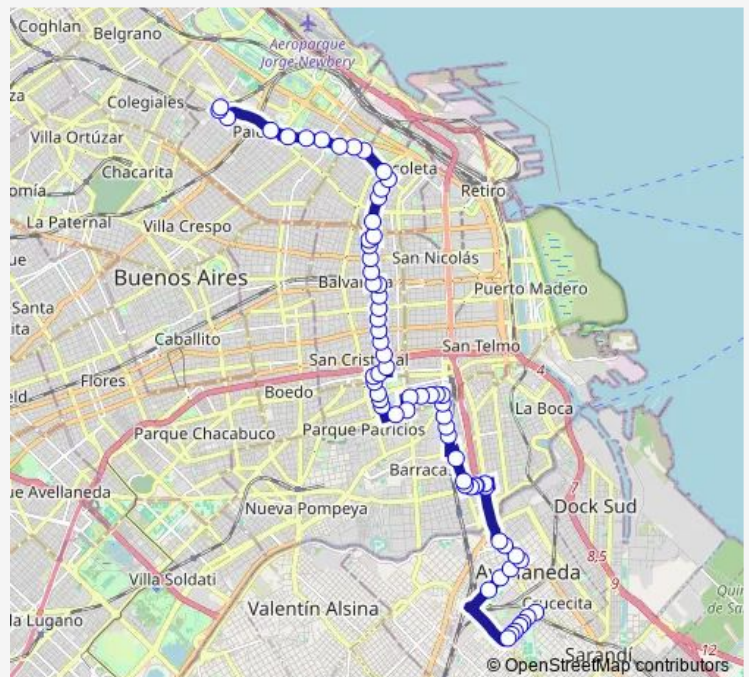

Sarmiento 20

Avenida Bartolomé Mitre 692

Avenida Bartolomé Mitre 459

Avenida Bartolomé Mitre 305-351

1908 Montes DE OCA Manuel Av.

1697 Iriarte Gral.

1883 Iriarte Gral.

1885 Herrera

Thursday 00:24-23:30

Friday 00:24-23:30

Saturday 00:24-23:30

Sunday 00:24-23:30

Route info

Direction: Mujeres Argentinas 1547-1599

Stops: 68

Trip Duration: 1 hour 1 min