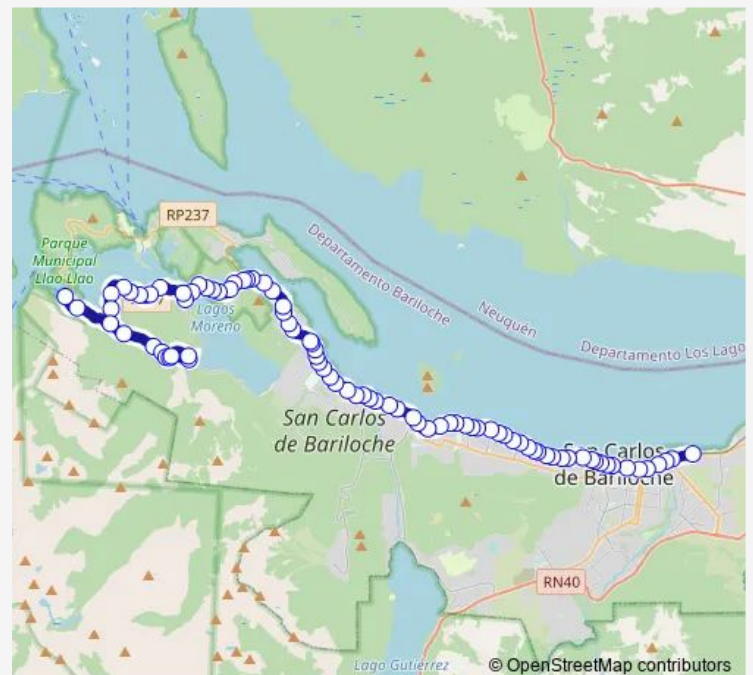

Bus 10D Jmscdb10

[Go to website](#)

Direction

Terminal de Ómnibus — RP 77 Circuito Chico Bahía López

85 stops

[Open route schedule](#)

Terminal de Ómnibus

Av. 12 de Octubre y Fanny de Newbery

Av. 12 de Octubre y Puente del Río Ñireco

Diag. Capraro y Roque Sáenz Peña

Diag. Capraro y Ruíz Moreno

Moreno y Onelli

Moreno y Beschtedt C

San Martín - Centro Cívico

San Martín y Libertad

San Martín y Berutti

San Martín - Monolito

Av. Bustillo - Sanatorio

Av. Bustillo Km.1

Av. Bustillo Km.1.700 - Mirador

Av. Bustillo Km.2

Av. Bustillo Km.2.500

Av. Bustillo Km.2.800

Av. Bustillo Km.3.100

Av. Bustillo Km.3.200

Av. Bustillo Km.3.700

Av. Bustillo Km.4 - Playa Melipal

Route schedule

Terminal de Ómnibus — RP 77 Circuito Chico Bahía López

Monday 13:20-21:30

Tuesday 13:20-21:30

Wednesday 13:20-21:30

Thursday 13:20-21:30

Friday 13:20-21:30

Saturday 13:20-21:30

Sunday 13:20-21:30

Route info

Direction: Terminal de Ómnibus

Stops: 85

Trip Duration: 2 hour 24 min

10D — Jmscdb10

BusMaps