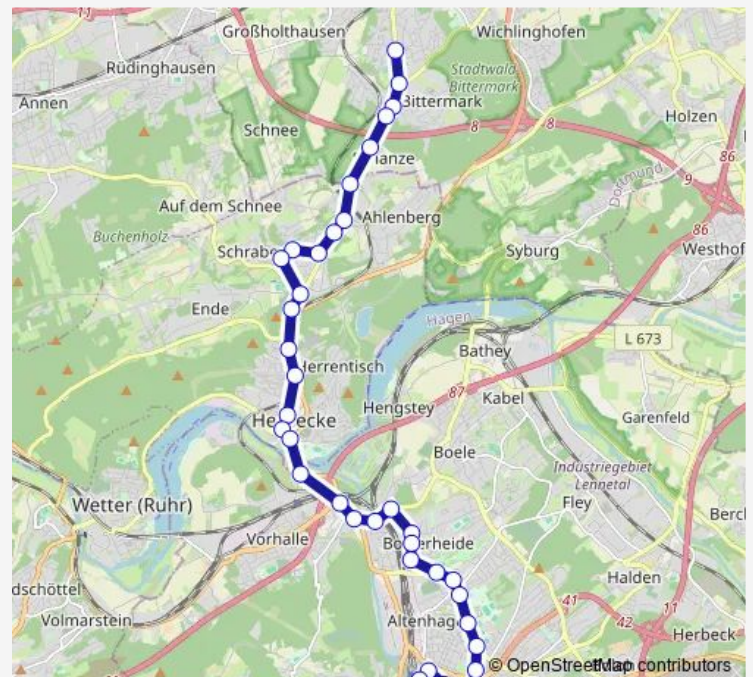

Herdecke Goethestr.

Herdecke Kirche

Herdecke Mitte

### Route schedule

Herdecke Nacken — Herdecke Mitte

Monday 23:09

Tuesday 20:09-23:09

Wednesday 23:09

Thursday 23:09

Friday 23:09

Saturday 23:09

### Route info

Direction: Herdecke Nacken

Stops: 7

Trip Duration: 0 hour 7 min

## Direction

Hagen Hbf — Dortmund Kirchhörde

43 stops

[Open route schedule](#)

Hagen Hbf

Hagen Altenhg. Brücke

Hagen Neumarktstr.

Hagen Stadtmitte/Volme Galerie