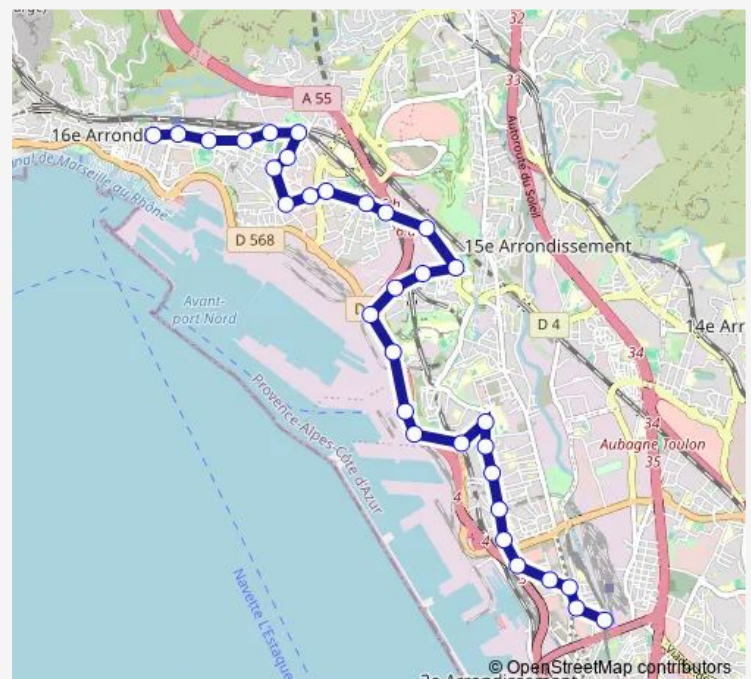

### Route schedule

Métro Bougainville — L'Estaque

Monday 04:55-21:15

Tuesday 04:55-21:15

Wednesday 04:55-21:15

Thursday 04:55-21:15

Friday 04:55-21:15

Saturday 04:55-21:15

### Route info

Direction: Métro Bougainville

Stops: 28

Trip Duration: 0 hour 25 min

■ 36B — Métro Bougainville - L'Estaque

BusMaps

Rabelais Roussin

St Henri