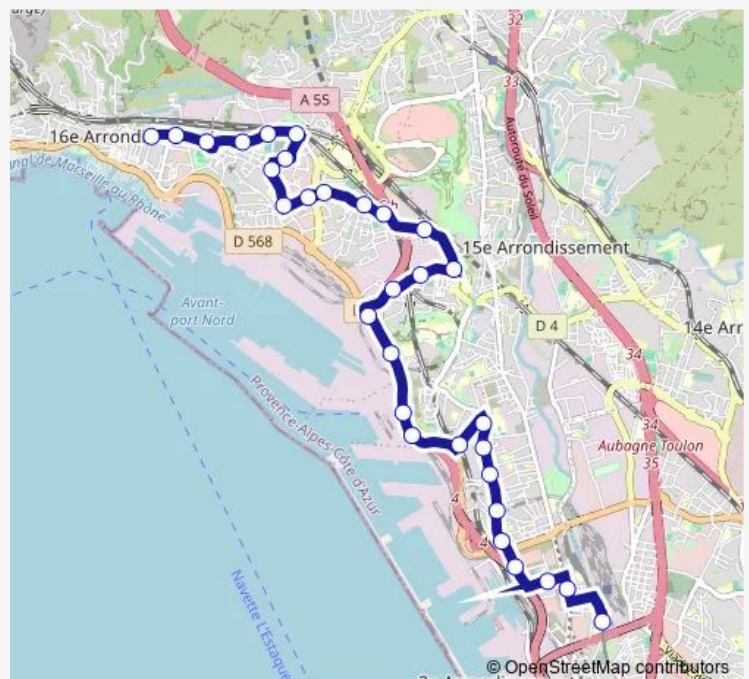

—

Sunday

07:00-16:51

Route info

Direction: Métro Bougainville

Stops: 30

Trip Duration: 0 hour 23 min

36b — Métro Bougainville - L'Estaque

BusMaps

St André

Condorcet Picaron

Rabelais Roussin

St Henri

Rabelais Frères

Rabelais Bourgade

Lycée L'Estaque