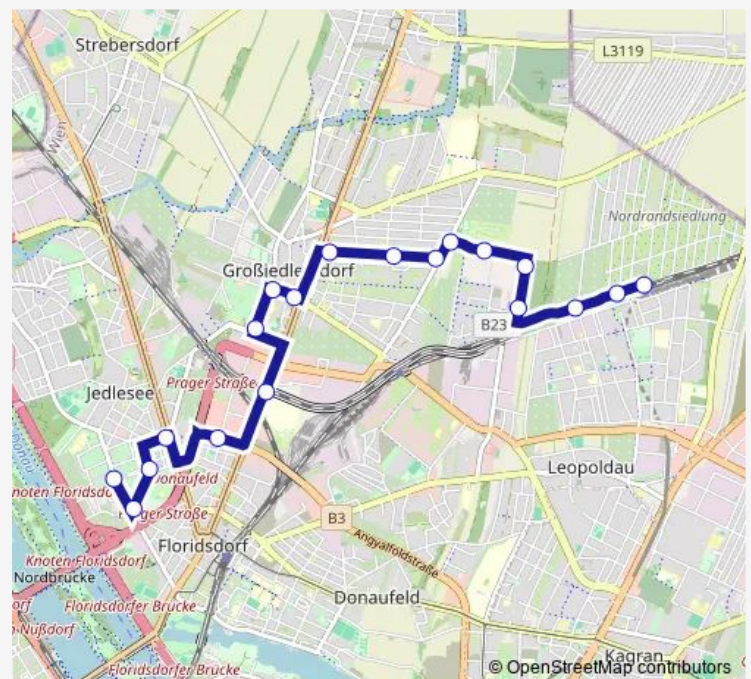

Großbauerstraße

Leopoldau, Betriebsgarage

Petritschgasse

Tauschekgasse

Frohes-Schaffen-Weg

Rosannagasse

Leopoldau S+U

### Route schedule

Jedlesee, Bellgasse — Leopoldau S+U

Monday 04:42-21:01

Tuesday 04:42-21:01

Wednesday 04:42-21:01

Thursday 04:42-21:01

Friday 04:42-21:01

Saturday 04:42-20:51

### Route info

Direction: Jedlesee, Bellgasse

Stops: 19

Trip Duration: 0 hour 28 min

■ 36B — Jedlesee, Bellgasse - Leopoldau