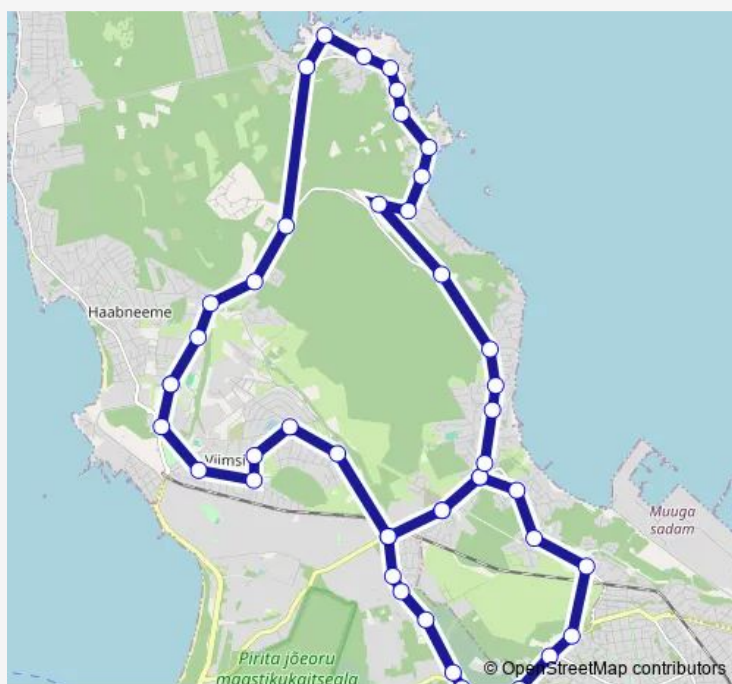

Thursday 07:05-16:20

Friday 07:05-16:20

Saturday 08:03-17:05

Sunday 08:03-17:05

Route info

Direction: Viimsi keskus 1

Stops: 46

Trip Duration: 1 hour 1 min

V7A — Haabneeme - Viimsi - Muuga-Mähe-Randvere-Leppneeme - Haabneeme

BusMaps

Kõlviku tee

Liilia tee

Mähe aedlinn

Metsakasti

Hansunõmme

Randvere kauplus