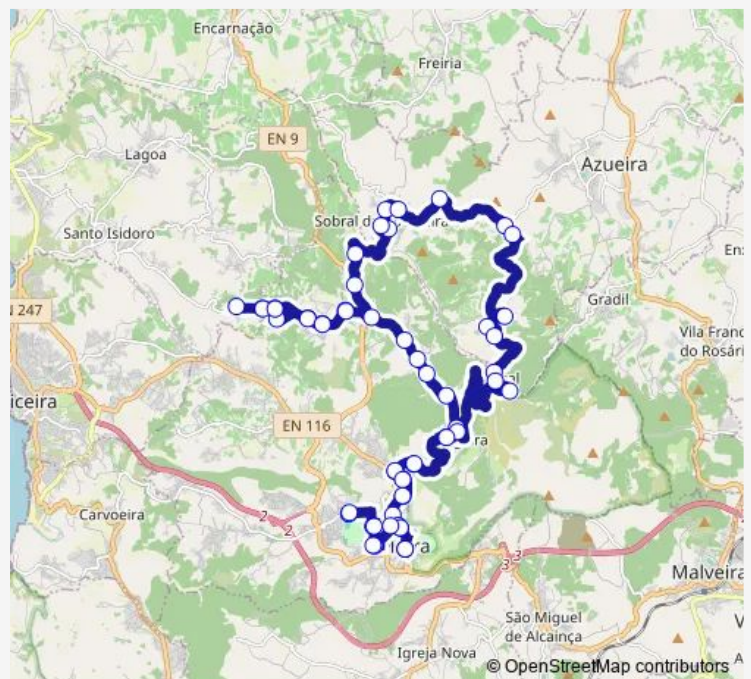

Av Sra da Lapa 104

R Principal (X) Casal da Torre

Em 620 16 (Povoa Cima)

### Route schedule

Av Francisco Sá Carneiro (Pq Desportivo) — Av Francisco Sá Carneiro (Pq Desportivo)

Monday 17:35

Tuesday 17:35

Wednesday 17:35

Thursday 17:35

Friday 17:35

Saturday —

### Route info

Direction: Av Francisco Sá Carneiro (Pq Desportivo)

Stops: 58

Trip Duration: 1 hour 9 min

R Principal (X) R do Poço

R do Norte (X) R do Sol Nascente

Em 620 25 (Campos)

Casais Monte Bom (Escola)