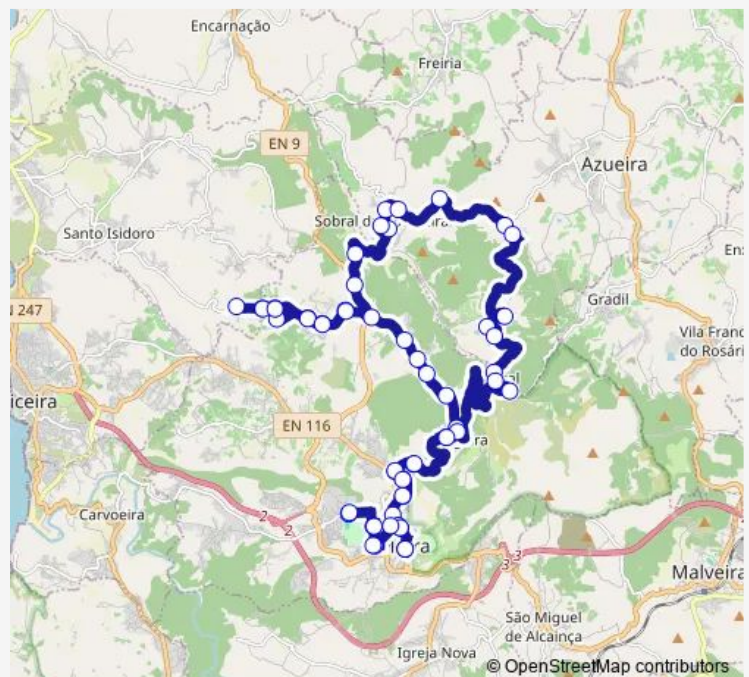

Bus 2145 Mafra | Circular via Sobral da Abelheira e Casais Monte Bom

[Go to website](#)

Direction

Av Francisco Sá Carneiro (Pq Desportivo) — Av Francisco Sá Carneiro (Pq Desportivo)

58 stops

[Open route schedule](#)

R Luís de Camões 38

R da Quinta (X) R Coronel Calado

Estr Ponte do Cuco (Rotunda)

Estr Ponte do Cuco 37.3

Estr Ponte Cuco (X) R Carrasqueira

Murgueira (X) Trav Fonte Branca

R do Palame 18

En 9 (X) R Quinta dos Cavalos

Av Sra da Lapa (X) R da Lagoinha

Av Sra da Lapa 54

Av Sra da Lapa 104

R Principal (X) Casal da Torre

Em 620 16 (Povoa Cima)

Route schedule

Av Francisco Sá Carneiro (Pq Desportivo) — Av Francisco Sá Carneiro (Pq Desportivo)

Monday	17:35
Tuesday	17:35
Wednesday	17:35
Thursday	17:35
Friday	17:35
Saturday	—
Sunday	—

Route info

Direction: Av Francisco Sá Carneiro (Pq Desportivo)

Stops: 58

Trip Duration: 1 hour 9 min

R Principal (X) R do Poço