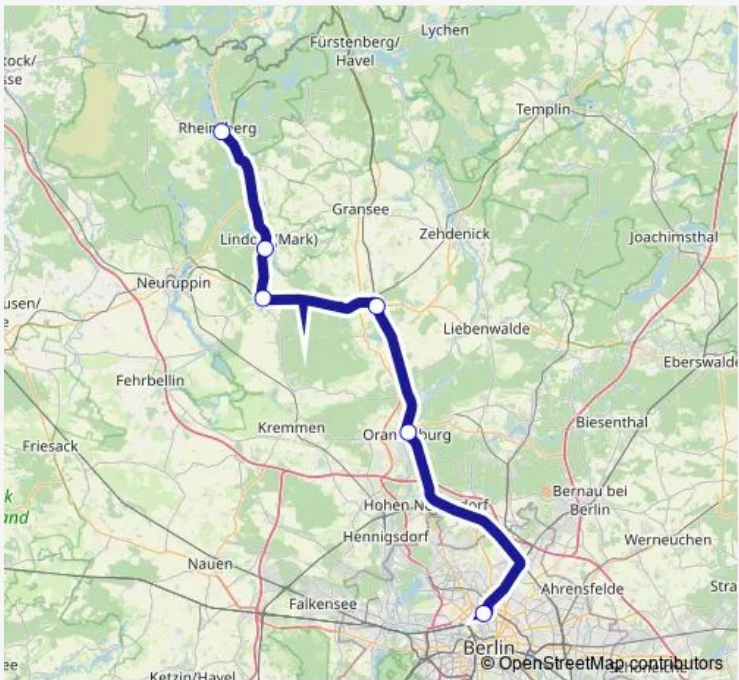

Direction
 Rheinsberg, Bahnhof — S+U Lichtenberg Bhf (Berlin)
 7 stops
[Open route schedule](#)

- Rheinsberg, Bahnhof
- Lindow (Mark), Bahnhof
- Herzberg (Mark), Bahnhof
- Löwenberg (Mark), Bahnhof
- S Oranienburg Bhf
- S+U Gesundbrunnen Bhf (Berlin)
- S+U Lichtenberg Bhf (Berlin)

Route schedule
 Rheinsberg, Bahnhof — S+U Lichtenberg Bhf (Berlin)

Monday	—
Tuesday	—
Wednesday	—
Thursday	—
Friday	20:26
Saturday	—
Sunday	—

Route info
 Direction: Rheinsberg, Bahnhof
 Stops: 7
 Trip Duration: 1 hour 52 min

Direction

S+U Gesundbrunnen Bhf (Berlin) — Rheinsberg, Bahnhof

6 stops

[Open route schedule](#)

S+U Gesundbrunnen Bhf (Berlin)

S Oranienburg Bhf

Löwenberg (Mark), Bahnhof

Herzberg (Mark), Bahnhof

Monday	—
Tuesday	—
Wednesday	—
Thursday	—
Friday	—
Saturday	21:42
Sunday	—

Route info

Direction: Rheinsberg, Bahnhof

Stops: 7

Trip Duration: 1 hour 47 min

Direction

Rheinsberg, Bahnhof — S+U Gesundbrunnen Bhf (Berlin)