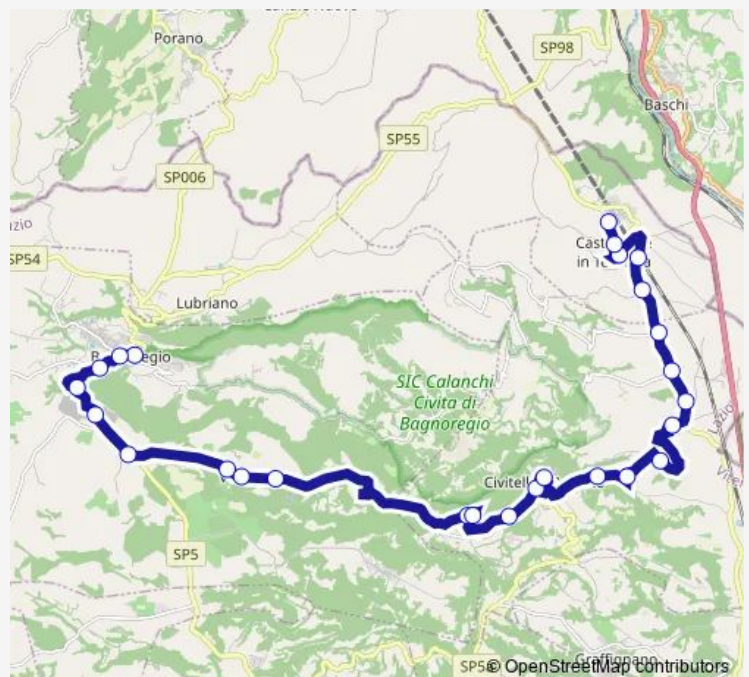

Civitella | Piazza Dolci # f1321

Civitella | San Sebastiano # f1323

Civitella | Via Teverina Strada Ombricolo # f1324

Civitella | Via Teverina Str. Sartei # f1325

Civitella | Campo del Pero # f1326

Civitella | Pian della Breccia # f1327

Civitella | Via Teverina Via Spoletino # f1328

Civitella | Via Teverina Via Case Nuove # f1356

Route schedule

Bagnoregio | Ist. Superiore F.lli Agosti # f1169 — Castiglione | Piazza Repubblica # f1331

Monday	14:00
Tuesday	14:00
Wednesday	14:00
Thursday	14:00
Friday	14:00
Saturday	13:45
Sunday	—

Route info

Direction: Bagnoregio | Ist. Superiore F.lli Agosti # f1169

Stops: 26

Trip Duration: 0 hour 35 min

Bagnoregio - Castiglione in Teverina # Ba33a

Castiglione IN Teverina | Via Teverina # f13918

Castiglione IN Teverina | Via Teverina Elisoccorso # f13842