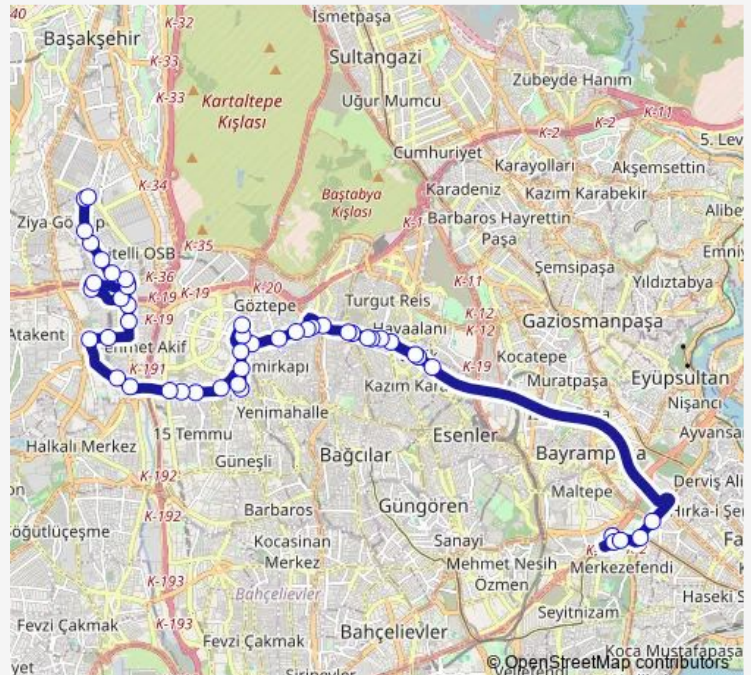

**Route schedule**

İpkas — TOPKAPI

Monday	05:30
Tuesday	05:30
Wednesday	05:30
Thursday	05:30
Friday	05:30
Saturday	05:30
Sunday	05:30

**Route info**

Direction: İpkas

Stops: 45

Trip Duration: 0 hour 57 min

İKİTELLİ ORG.SAN.-M. AKİF MH.-GÖZTEPE MH.-  
TOPKAPI — Topkapi - Otogar - M. Akif MAH - Deprem...

## Route info

Direction: TOPKAPI

Stops: 47

Trip Duration: 0 hour 56 min

Mezarlık

Pirireis

Evren Mahallesi

HALKALI CAD

İkitelli Köprüsü

Toplu Konut Yolu

1.Etap Konutlari

Minibüs Durağı

5.Sokak

Aşık Veysel Caddesi

Mehmet Akif Mah.

Hastane