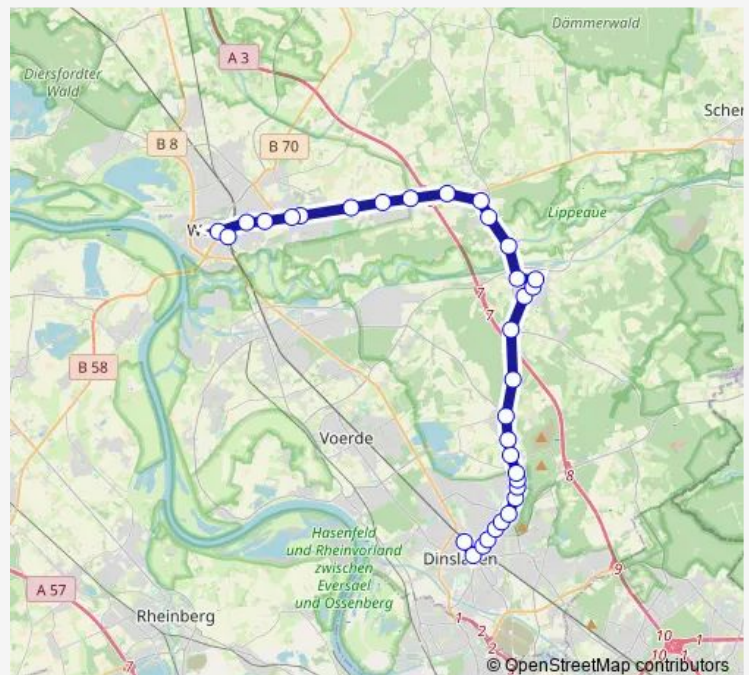

Hünxe Bruckhausen Baßfeld

Hünxe Bruckhausen Lindenkamp

Hünxe Bruckhausen Witte Hus

Hünxe Wilhelmstraße

Hünxe Stallbergsweg

Hünxe Bensumskamp

Hünxe Busbahnhof

Hünxe Mühle

### Route schedule

Dinslaken Bahnhof — Wesel Bahnhof

Monday 07:13-21:13

Tuesday 07:13-21:13

Wednesday 07:13-21:13

Thursday 07:13-21:13

Friday 07:13-21:13

Saturday 09:14-17:28

### Route info

Direction: Dinslaken Bahnhof

Stops: 33

Trip Duration: 0 hour 47 min

■ SB3

BusMaps

Hünxe Drevenack Küsterstege

Hünxe Drevenack Post