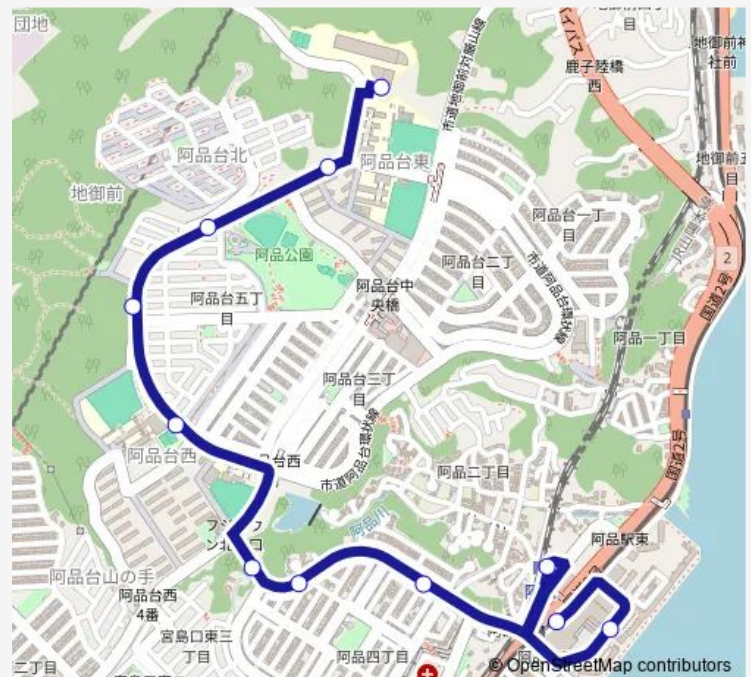

J r 阿品駅

ふじタウン南

ふじタウン中

ふじタウン北

廿日市西高校前

阿品台五丁目

阿品台公園前

阿品台東小学校

日赤看護大学

Route schedule

広電阿品駅 — 日赤看護大学

Monday 07:53-08:21

Tuesday 07:53-08:21

Wednesday 07:53-08:21

Thursday 07:53-08:21

Friday 07:53-08:21

Saturday 07:53

Sunday 07:53

Route info

Direction: 広電阿品駅

Stops: 11

Trip Duration: 0 hour 13 min

■ 15-7 — 阿品駅発着 (阿品台線)

15-7 Bus time schedules and route maps are available in an offline PDF at busmaps.com. Use the busmaps.com website to see live bus times, train schedule or subway schedule, and step-by-step directions for all public transit in Hatsukaichi