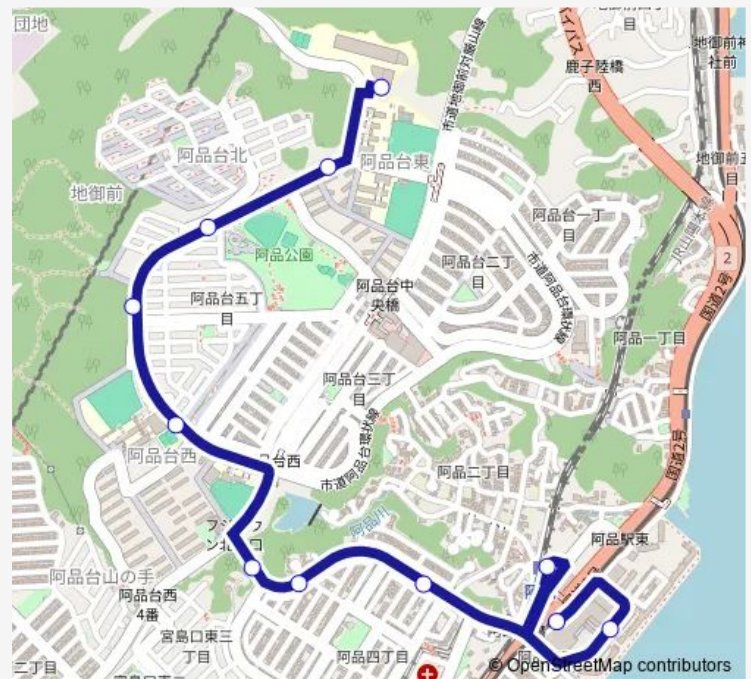

J r 阿品駅

ふじタウン南

ふじタウン中

ふじタウン北

廿日市西高校前

阿品台五丁目

阿品台公園前

阿品台東小学校

日赤看護大学

Route schedule

広電阿品駅 — 日赤看護大学

Monday 07:53-08:21

Tuesday 07:53-08:21

Wednesday 07:53-08:21

Thursday 07:53-08:21

Friday 07:53-08:21

Saturday 07:53

Sunday 07:53

Route info

Direction: 広電阿品駅

Stops: 11

Trip Duration: 0 hour 17 min

■ 15-7 — 阿品駅発着 (阿品台線)

15-7 Bus time schedules and route maps are available in an offline PDF at busmaps.com. Use the busmaps.com website to see live bus times, train schedule or subway schedule, and step-by-step directions for all public transit in Hatsukaichi