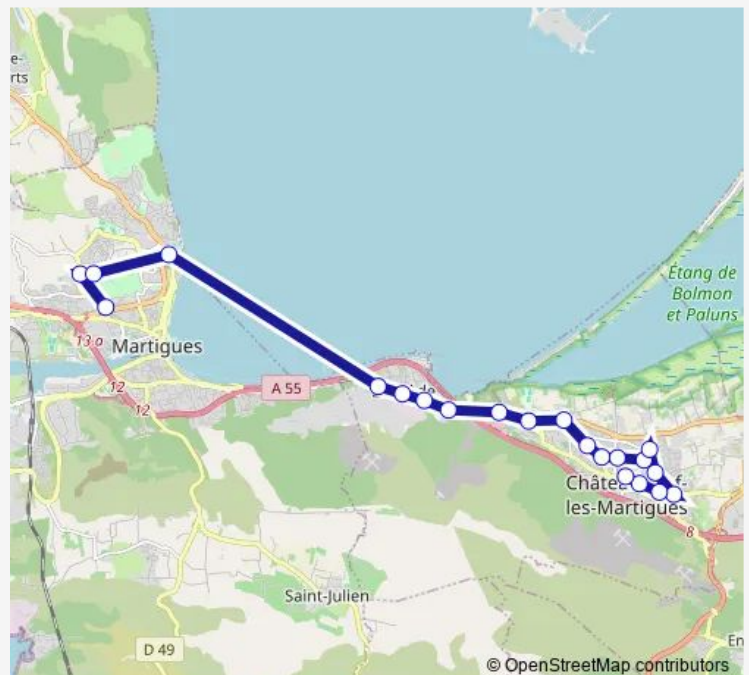

Friday 07:20

Saturday —

Sunday —

Route info

Direction: Margnat

Stops: 12

Trip Duration: 0 hour 50 min

■ C612 — Châteauneuf - Martigues - Port de Bouc

Direction

Lycée Ch. Mongrand — Pierre Plantée - Quai 3

39 stops

[Open route schedule](#)

Lycée Ch. Mongrand

Lycée Jean Moulin

Lycée Paul Langevin

Lycée Brise Lames

Stops: 39

Trip Duration: 1 hour 43 min

Viguière Bd de Provence

Viguière Ecole

Louis Pasteur

Victor Hugo

République

Lèbre St Louis