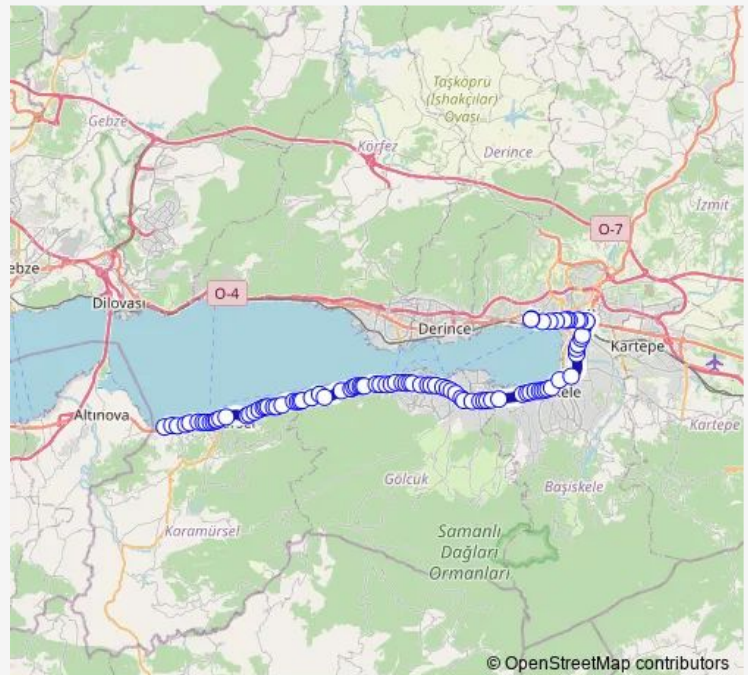

Ereğli Merkez 1

ALT Geçit 1

Tabela 1

Route schedule

Karamürsel Depolama Alanı — Batı Terminali Giriş

Monday 07:04-19:01

Tuesday 07:04-19:01

Wednesday 07:04-19:01

Thursday 07:04-19:01

Friday 07:04-19:01

Saturday 07:00-19:07

Sunday 07:00-19:06

Route info

Direction: Karamürsel Depolama Alanı

Stops: 90

Trip Duration: 1 hour 11 min

752 — Karamürsel-İzmit (Yeni Yol)

BusMaps

Yaşar Çiçek Camii

Voltay 2

ÇAM Sitesi

Ulaşlı Çikiş 2

Nuri Bermek İlkokulu 1

2.Kahve