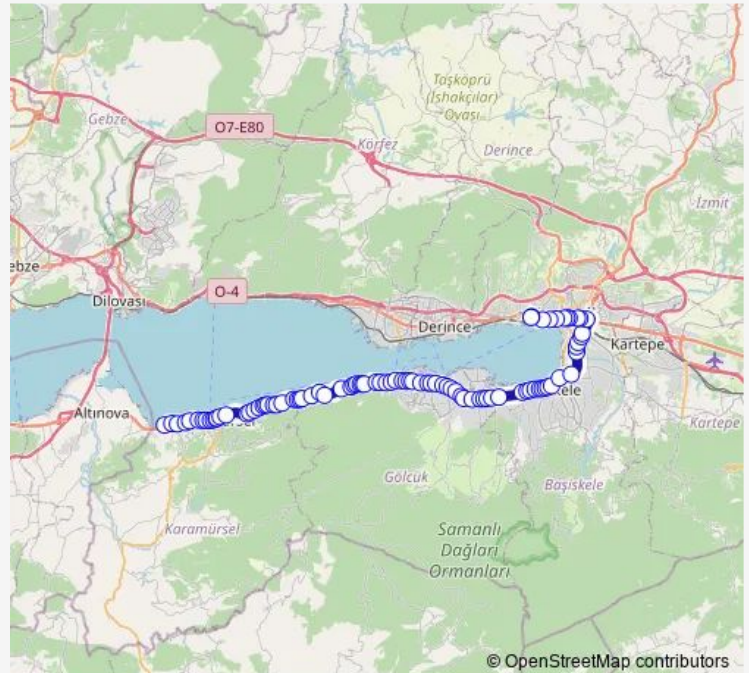

ALT Geçit 1

TABELA 1

Route schedule

KARAMÜRSEL DEPOLAMA ALANI — Bati Terminali Giriş

Monday 07:04-19:01

Tuesday 07:04-19:01

Wednesday 07:04-19:01

Thursday 07:04-19:01

Friday 07:04-19:01

Saturday 07:00-19:07

Sunday 07:00-19:06

Route info

Direction: KARAMÜRSEL DEPOLAMA ALANI

Stops: 90

Trip Duration: 1 hour 11 min

© OpenStreetMap contributors

■ 752 — Karamürsel-İzmit (Yeni Yol)

BusMaps

YAŞAR ÇİÇEK CAMİİ

VOLTAY 2

ÇAM SİTESİ

Ulaşlı Çikiş 2

Nuri Bermek İlkokulu 1

2.Kahve