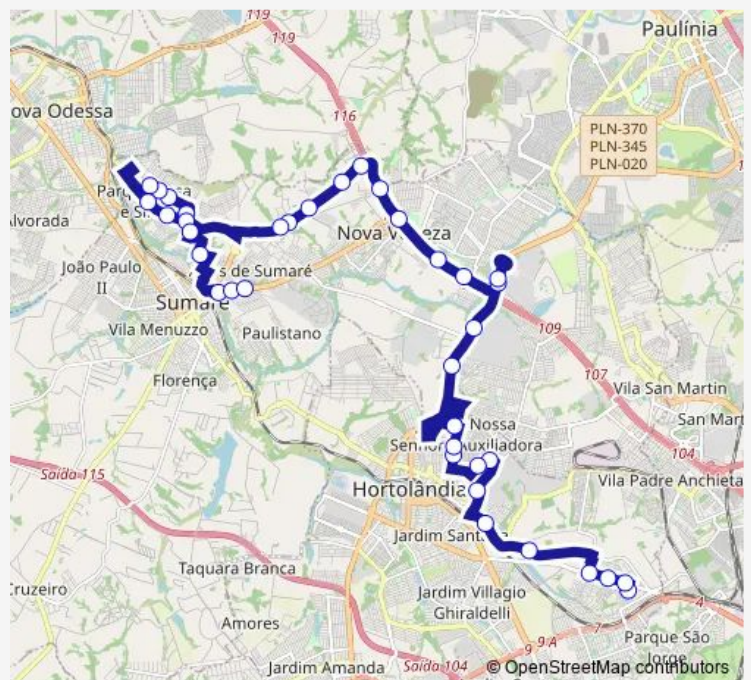

SMR-371 Estr. Valencio Calegari norte - Jardim Dulce (Nova Veneza) Sumare - SP 13183-091 Brasil

Route schedule

Rua Coimbra 160 - Jardim Nova America Hortolandia - SP 13185-668 Brasil — Estacao Metropolitana Cecap - Avenida da Amizade 963-1100

Monday	02:50
Tuesday	02:50
Wednesday	02:50
Thursday	02:50
Friday	02:50
Saturday	02:50
Sunday	02:50

Route info

Direction: Rua Coimbra 160 - Jardim Nova America Hortolandia - SP 13185-668 Brasil

Stops: 37

Trip Duration: 0 hour 45 min