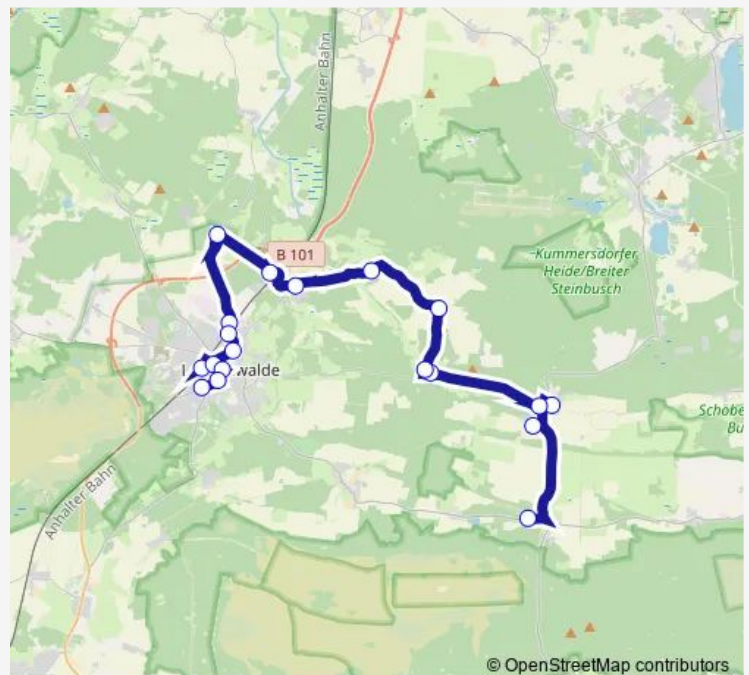

Thursday 07:50

Friday 07:50

Saturday —

Sunday —

Route info

Direction: Stülpe, Schule

Stops: 15

Trip Duration: 0 hour 33 min

Direction

Woltersdorf (TF), Potsdamer Str. — Stülpe, Schule

10 stops

[Open route schedule](#)

Woltersdorf (TF), Potsdamer Str.

Scharfenbrück, Am Park

Scharfenbrück, Mitte

Schöneeweide (TF), Dorfplatz

Gottow, Am Dorfplatz

Gottow, Damm

Schönefeld (bei Luckenwalde), Gottower Str.

Schönefeld (bei Luckenwalde), Hammerweg

Dümde, Am Dorfring

Stülpe, Schule

Route schedule

Woltersdorf (TF), Potsdamer Str. — Stülpe, Schule

Direction: Woltersdorf (TF), Potsdamer Str.

Stops: 10

Trip Duration: 0 hour 28 min

Direction

Stülpe, Schule — Luckenwalde, Heidestr.

19 stops

[Open route schedule](#)

Stülpe, Schule