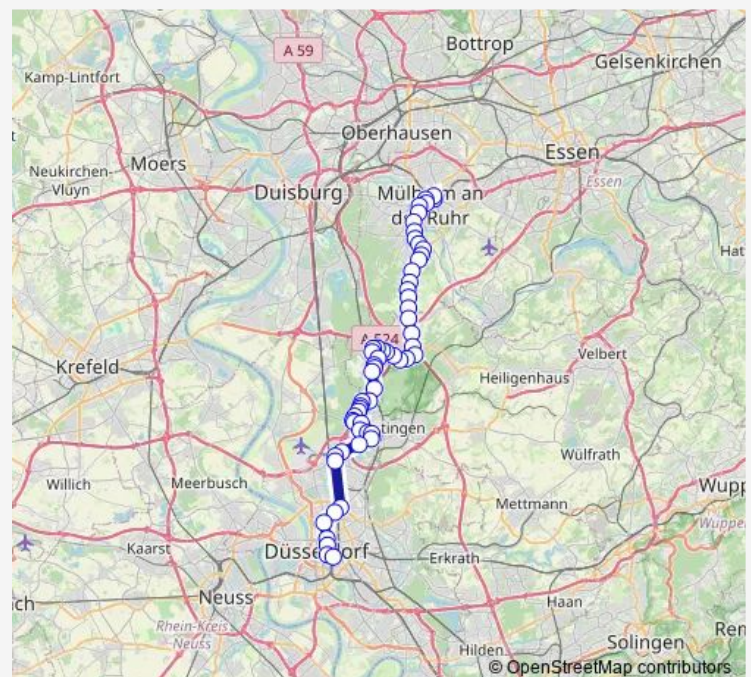

Ratingen Nösenberg

Ratingen Eckampstraße

Ratingen Breslauer Straße

Ratingen Einsteinstraße

Ratingen Dieselstraße

Ratingen Im Rott

Ratingen Kaiserswerther Straße

Ratingen Rotdorn

Thursday 05:10-18:55

Friday 05:10-18:55

Saturday 05:47-17:42

Sunday 08:45-19:48

Route info

Direction: Düsseldorf Hbf

Stops: 58

Trip Duration: 1 hour 26 min

752

Ratingen Annastraße

Ratingen Alter Kirchweg

Ratingen Am Rosenkothen

Ratingen Oberbusch

Ratingen Tiefenbroicher Straße

Ratingen Lintorf, Kirche

Ratingen Lintorf, Rathaus

Ratingen Am Löken

Ratingen Am Kreuz

Ratingen Rehhecke

Ratingen Zechenweg

Ratingen Fohlenweg

Ratingen Am Kämpchen

Ratingen Schumannsdieken

Ratingen Lintorf, Friedhof