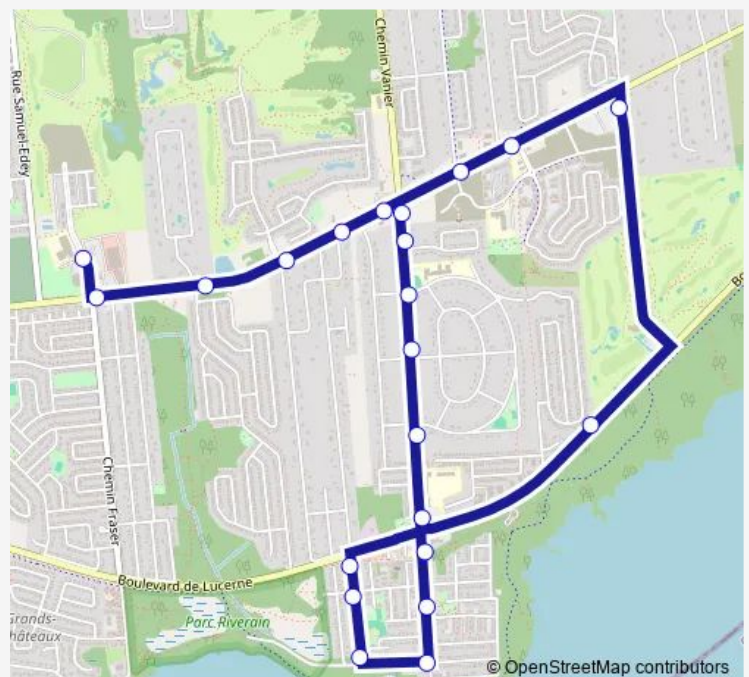

Friday 07:10

Saturday —

Sunday —

Route info

Direction: Parc-O-BUS Rivermead

Stops: 20

Trip Duration: 0 hour 19 min

752 — Deschenes/École Nouvelle-Ère

BusMaps

Direction

École Nouvelle-ÈRE départ pm — Vanier/chemin d'Aylmer

22 stops

[Open route schedule](#)

École Nouvelle-ÈRE départ pm

chemin d'Aylmer/Fraser

chemin d'Aylmer/Victor-Beaudry

chemin d'Aylmer/Maple Grove

chemin d'Aylmer/Haydon

chemin D'Aylmer/Vanier

chemin d'Aylmer/Morley-Walters

chemin d'Aylmer/de l'Hippodrome

Parc-O-BUS Rivermead arrivée Rivermead

de Lucerne/Rivermead

Côté/Lucerne