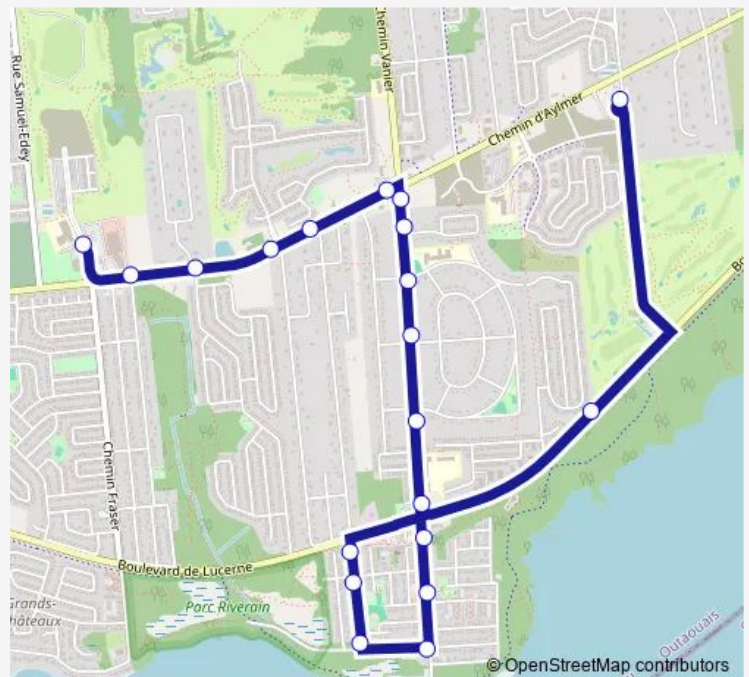

Wednesday 15:00

Thursday 15:00

Friday 15:00

Saturday —

Sunday —

Route info

Direction: École Nouvelle-ÈRE départ pm

Stops: 22

Trip Duration: 0 hour 22 min

752 — Deschenes/École Nouvelle-Ère

Direction

Parc-O-BUS Rivermead — École Nouvelle-Ère

20 stops

[Open route schedule](#)

Parc-O-BUS Rivermead

de Lucerne/Rivermead