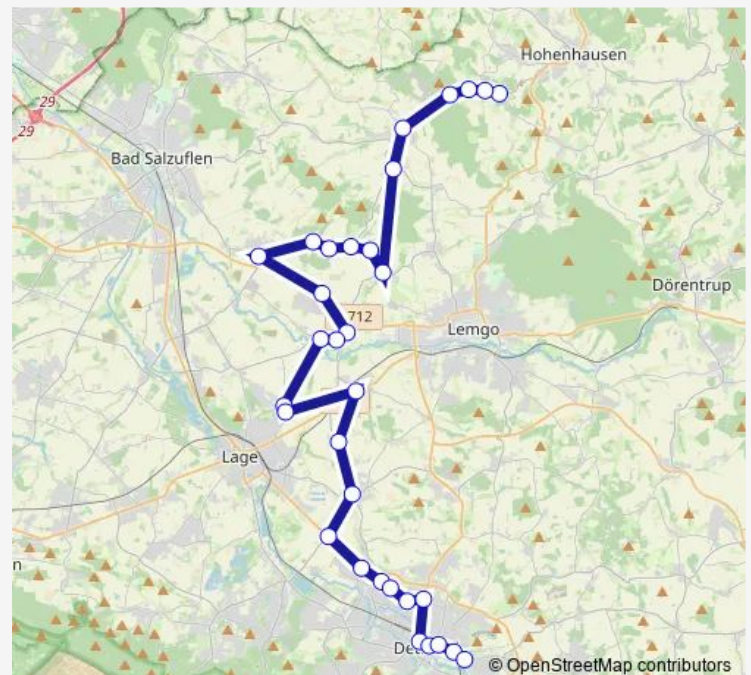

Le-Hörstmar, Magdeburger Str

Lage-Heßloh, Jägerhof

Lage-Heiden, Gemeindehaus

Route schedule

Kt-Talle, Albernberg — Detmold, Waldorfschule

Monday 06:24

Tuesday 06:24

Wednesday 06:24

Thursday 06:24

Friday 06:24

Saturday —

Sunday —

Route info

Direction: Kt-Talle, Albernberg

Stops: 32

Trip Duration: 1 hour 26 min

752

BusMaps

Lage-Heiden, Ellernkrug

Dt-Jerxen-Orbke, Orbker Krug

Dt-Jerxen-Orbke, Vereinshaus

Dt-Jerxen-Orbke, Heidlandstr.

Detmold, Pinneichen

Detmold, A-H-F-Schule

Detmold, Landesmuseum

Detmold, Rosental

Detmold, Blomberger Straße

Detmold, Ehrenfriedhof

Detmold, Waldorfschule

Direction

Detmold, Waldorfschule — Kt-Talle, Albernberg

29 stops