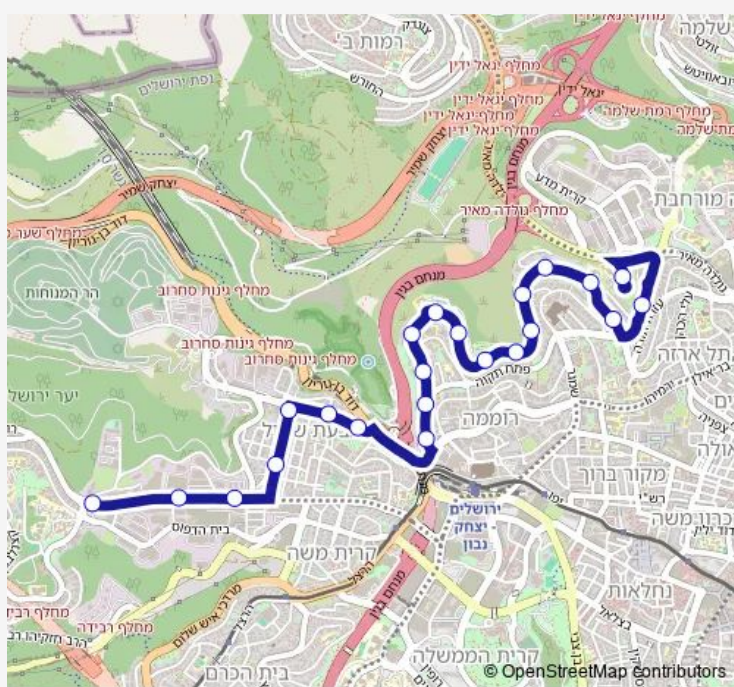

רבי ישראל נג'ארה/גבעת שאול

רבי ישראל נג'ארה/יונתן בן עזיאל

מרכז שטנר/כנפי נשרים

בית ענבר/כנפי נשרים

Route schedule

הרב מנחם בצרי/שדרות גולדה מאיר — מסוף הר נוף/כנפי נשרים

Monday	14:50
Tuesday	14:50
Wednesday	14:50
Thursday	14:10
Friday	11:10
Saturday	—
Sunday	14:50

Route info

Direction: הרב מנחם בצרי/שדרות גולדה מאיר

Stops: 22

Trip Duration: 0 hour 16 min

752 — מסוף הר נוף/כנפי נשרים-ירושלים->שפע חיים/ שדרות גולדה מאיר-ירושלים-19

Direction

מסוף הר נוף/כנפי נשרים — שפע חיים/שדרות גולדה מאיר

21 stops

[Open route schedule](#)

מסוף הר נוף/כנפי נשרים

בית ענבר/כנפי נשרים

מרכז שטנר/כנפי נשרים

רבי ישראל נג'ארה/יונתן בן עזיאל

גבעת שאול/רבי ישראל נג'ארה

גבעת שאול/הרב אהרון קוטלר

מסוף הר נוף/כנפי נשרים — שפע חיים/שדרות גולדה מאיר

Monday 07:20

Tuesday 07:20

Wednesday 07:20

Thursday 07:20

Friday 07:20

Saturday —

Sunday 07:20