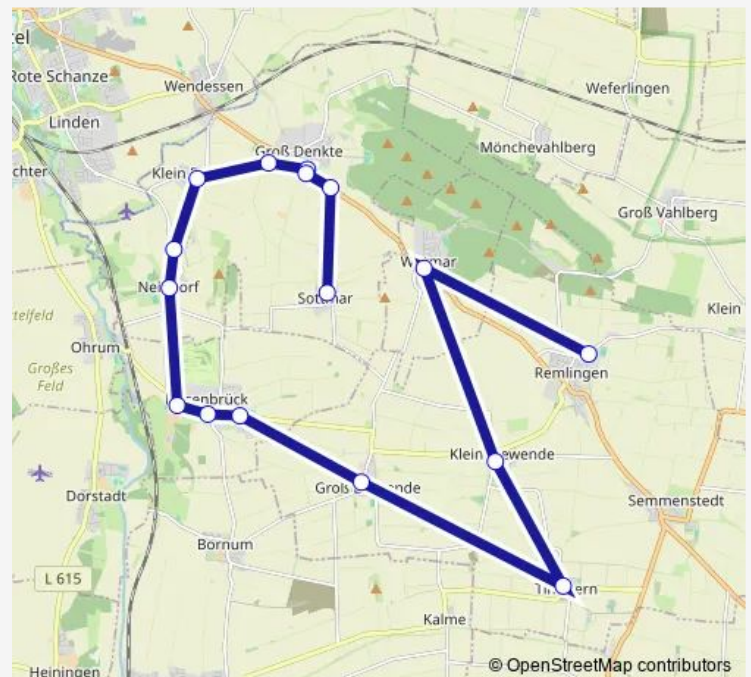

### Direction

Klein Denkte, Ort — Sottmar, Ort

3 stops

[Open route schedule](#)

Klein Denkte, Ort

Neindorf bei Denkte, Ort

Sottmar, Ort

### Route schedule

Klein Denkte, Ort — Sottmar, Ort

Monday	—
Tuesday	15:58
Wednesday	15:58
Thursday	15:58
Friday	—
Saturday	—
Sunday	—

### Route info

Direction: Klein Denkte, Ort

Stops: 3

Trip Duration: 0 hour 7 min

752

**Direction**

Remlingen, Schule — Wolfenbüttel, Kornmarkt

16 stops

[Open route schedule](#)

Remlingen, Schule

Wittmar, Turnhalle

Groß Denkte, Abz. Sottmar

Groß Denkte, Asseweg

Groß Denkte, Am Zehnttor

Groß Denkte, Abz. Sottmar

Sottmar, Ort