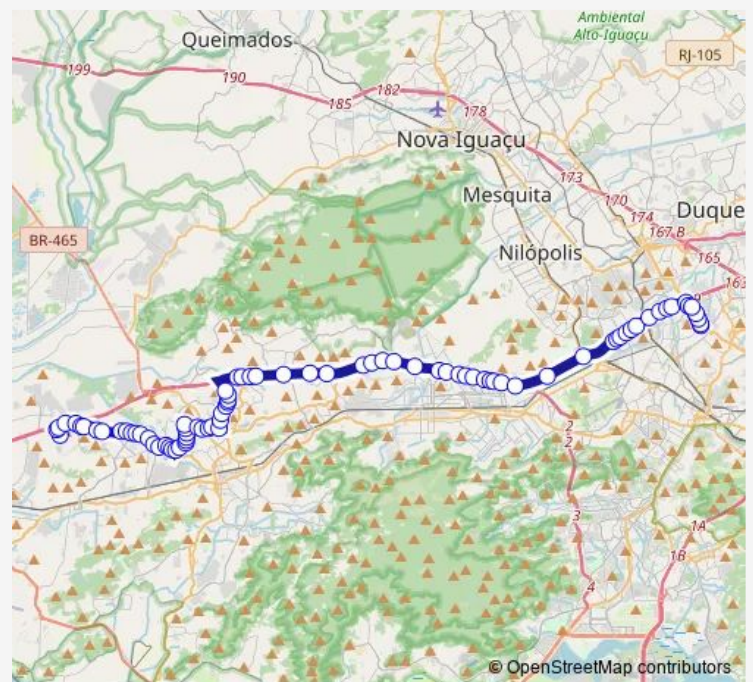

Paverama

Barcarena

Moirabá

Pocinhos

Pirauá

Mauriti

Soldado José Barbosa Filho

Soldado Antônio de Oliveira

Francisco Rebelo

Roberto Santiago

Trovador

Route schedule

Ponto Final: Jardim Palmares : Praça Guilherme Decaminada — Ponto Final: Metrô Coelho Neto

Monday	05:00-18:30
Tuesday	05:00-18:30
Wednesday	05:00-18:30
Thursday	05:00-18:30
Friday	05:00-18:30
Saturday	—
Sunday	—

Route info

Direction: Ponto Final: Jardim Palmares : Praça Guilherme Decaminada

Stops: 84

Trip Duration: 1 hour 48 min

Daniel Dinis da Fonseca

Manuel José Valente

Domingos Meireles

Antonio Lago