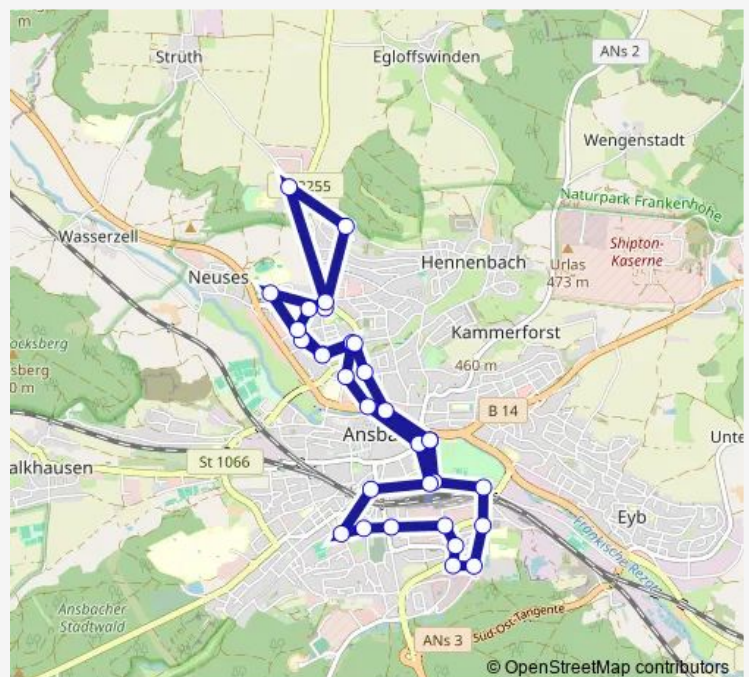

Ansbach Weinbergplateau

Route schedule

Ansbach Schloßplatz — Ansbach Schloßplatz

Monday 00:00-23:15

Tuesday 00:00-23:15

Wednesday 00:00-23:15

Thursday 00:00-23:15

Friday 00:00-23:15

Saturday 00:00-23:15

Sunday 00:35-23:15

Route info

Direction: Ansbach Schloßplatz

Stops: 31

Trip Duration: 0 hour 55 min

Ansbach Krankenhaus

Ansbach Weinbergschule

Ansbach Berliner Str.

Ansbach Schulzentr. Nord

Ansbach Steingruberstr.

Ansbach Mariusstr.

Ansbach Landwirtschaftssch.

Ansbach Brunnleinswiese

Ansbach Museumssteg

Ansbach Schloßplatz

Direction

Ansbach Schloßplatz — Ansbach Schloßplatz

31 stops

[Open route schedule](#)

Ansbach Schloßplatz

Ansbach

Ansbach Bahnhofstr.

Ansbach Beckenweiherallee