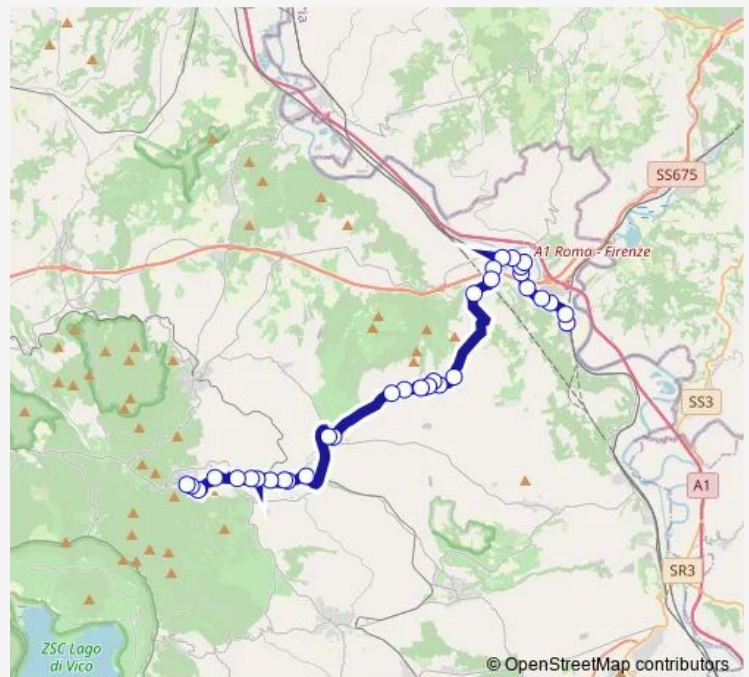

Route schedule

Orte | Stazione FS # f1703 — Canepina | Piazza 1 Maggio # f1766

Monday	15:35-18:35
Tuesday	15:35-18:35
Wednesday	15:35-18:35
Thursday	15:35-18:35
Friday	15:35-18:35
Saturday	15:10-18:15
Sunday	—

Route info

Direction: Orte | Stazione FS # f1703

Stops: 33

Trip Duration: 0 hour 45 min

Orte Scalo - Canepina # Sr22a

Vignanello | Zona Industriale # f1732

Vignanello | Centignano # f1733

Vignanello | Via Maregnano Via Bracci # f1887