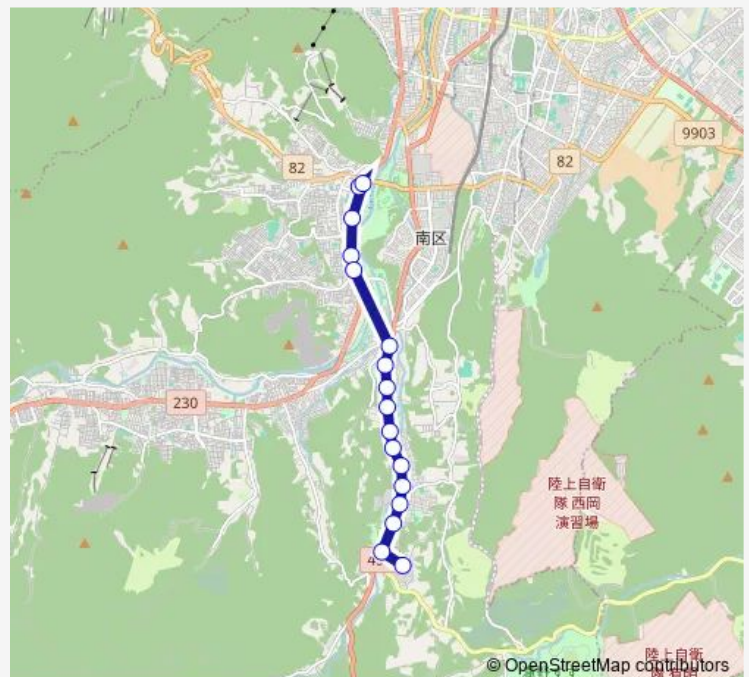

常盤中学校前

札幌市立大学前

芸術の森入口

常盤 6 条 2 丁目

サンプライト真駒内

### Route schedule

藻岩高校前 — サンプライト真駒内

Monday 09:05-17:50

Tuesday 09:05-17:50

Wednesday 09:05-17:50

Thursday 09:05-17:50

Friday 09:05-17:50

Saturday —

### Route info

Direction: 藻岩高校前

Stops: 17

Trip Duration: 0 hour 22 min

## Route schedule

サンブライイト真駒内 — 藻岩高校前

Monday 08:40-17:25

Tuesday 08:40-17:25

Wednesday 08:40-17:25

Thursday 08:40-17:25

Friday 08:40-17:25

Saturday —