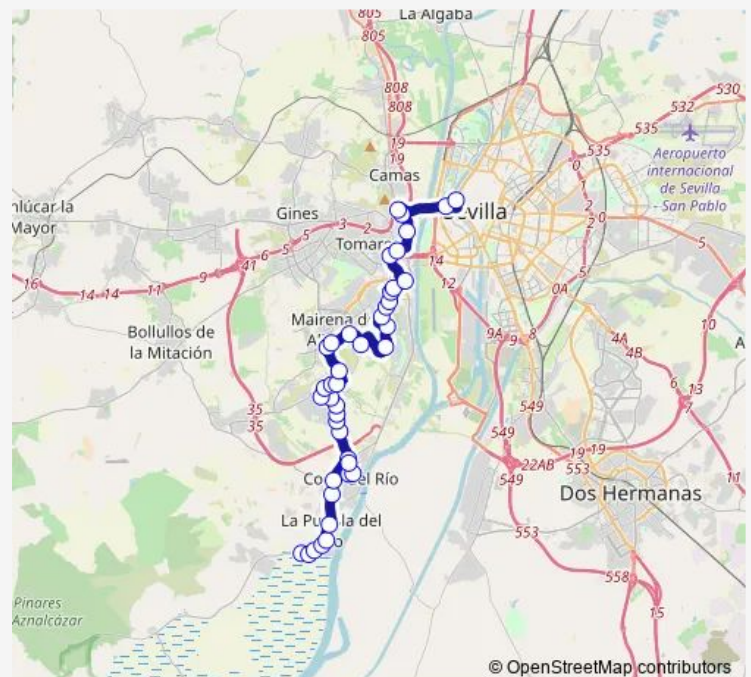

Pena Flamenca

Route schedule

Poligono Los Juncales — Plaza De Armas

Monday 06:45

Tuesday 06:45

Wednesday 06:45

Thursday 06:45

Friday 06:45

Saturday 07:15-21:00

Sunday —

Route info

Direction: Poligono Los Juncales

Stops: 42

Trip Duration: 1 hour 14 min

Cajasol

Urb La Mampela (Frente)

Urb La Estacada Del Marques

Instituto Mairena Aljarafe (I)

Av De Los Olmos (Rotonda) (I)

Av De La Naturaleza (I)

Eurosuite

C Ciaurriz

C C Altos De Simon Verde

Urb Alero De Sevilla

Route info

Direction: Plaza De Armas

Stops: 42

Trip Duration: 1 hour 13 min

Urb La Laguna Av De Las Rosas

Urb La Laguna Av Pensamientos

Urb La Estrella (V)

Urb Rio Grande