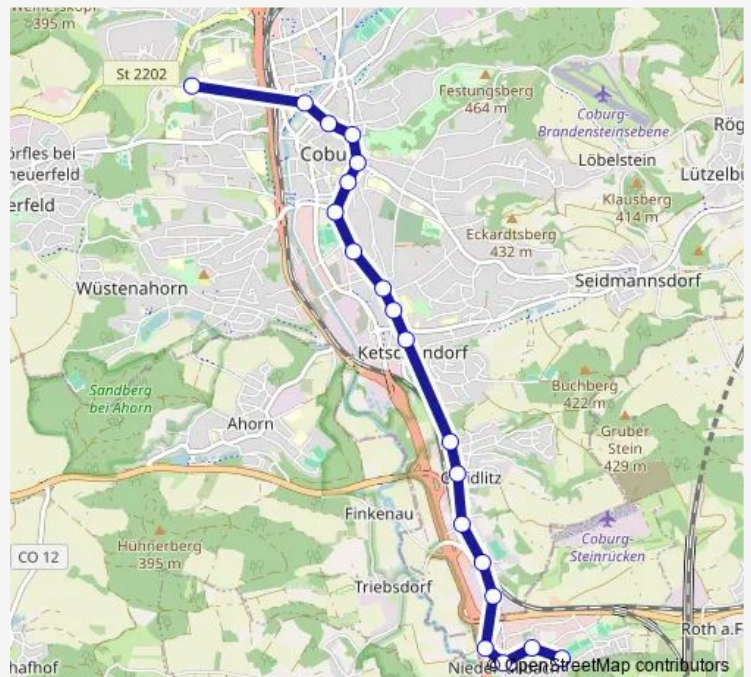

Coburg

Route schedule

Niederfüllbach — Thüringer Straße

Monday 07:05

Tuesday 07:05

Wednesday 07:05

Thursday 07:05

Friday 07:05

Saturday —

Sunday —

Route info

Direction: Niederfüllbach

Stops: 25

Trip Duration: 0 hour 30 min

Plattenäcker

Weimarer Straße

Hochschule

Thüringer Straße

Direction

Thüringer Straße — Niederfüllbach

19 stops

[Open route schedule](#)

Thüringer Straße

Mohrenbrücke

Niederfüllbach

Route schedule

Thüringer Straße — Niederfüllbach

Monday	13:00
Tuesday	13:00
Wednesday	13:00
Thursday	13:00
Friday	13:00
Saturday	—
Sunday	—

Route info

Direction: Thüringer Straße

Stops: 19

Trip Duration: 0 hour 28 min