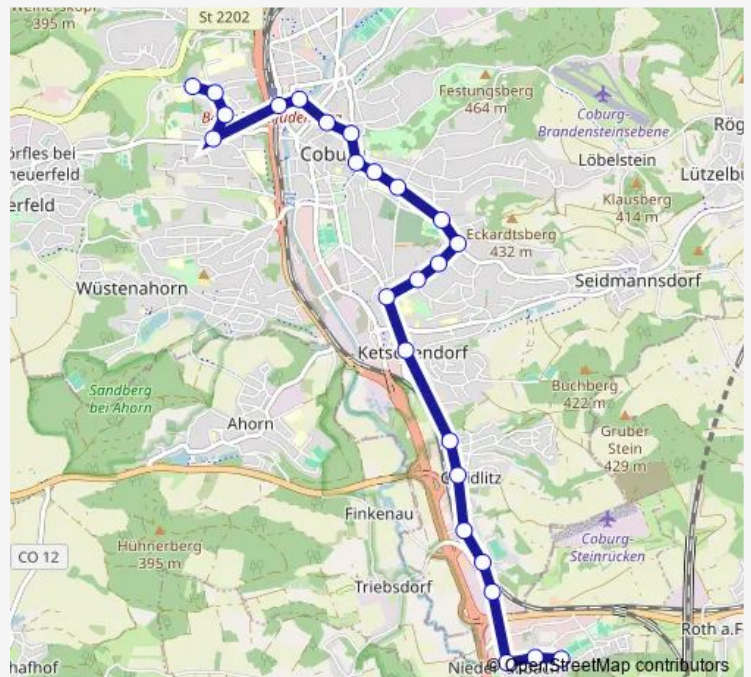

Direction

Thüringer Straße — Niederfüllbach

20 stops

[Open route schedule](#)

Thüringer Straße

Mohrenbrücke

Mohrenstraße

Theaterplatz

Route schedule

Thüringer Straße — Niederfüllbach

Monday 13:00

Tuesday 13:00

Wednesday 13:00

Thursday 13:00

Friday 13:00

Saturday —

Sunday —

Route info

Direction: Thüringer Straße

Stops: 20

Trip Duration: 0 hour 28 min

Direction

Niederfüllbach — Thüringer Straße

25 stops

Hochschule

Thüringer Straße

Route schedule

Niederfüllbach — Thüringer Straße

Monday 07:05

Tuesday 07:05

Wednesday 07:05

Thursday 07:05