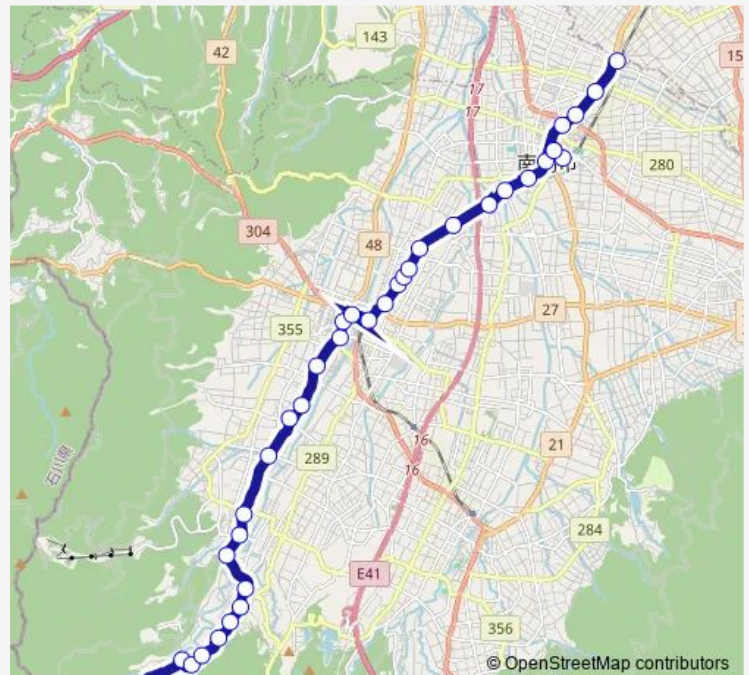

Bus 立野脇線 (福野・高儀方面1-4便) 立野脇線

[Go to website](#)

Direction

立野脇 — Jr高儀駅

36 stops

[Open route schedule](#)

- 立野脇
- 福光温泉
- 越中吉見
- 中吉見
- 太美館
- 米田
- 重安
- 太美山
- 南才川
- 長沢
- 西太美
- 古館
- 広瀬館
- 小坂
- 天神
- 福光天神町
- 福光本町
- 福光東町
- Jr福光駅
- 角田町
- 南遊部

Route schedule

立野脇 — Jr高儀駅

Monday	07:27-16:25
Tuesday	07:27-16:25
Wednesday	07:27-16:25
Thursday	07:27-16:25
Friday	07:27-16:25
Saturday	—
Sunday	—

Route info

Direction: 立野脇

Stops: 36

Trip Duration: 0 hour 42 min

■ 立野脇線 (福野・高儀方面1-4便) — 立野脇線

中遊部

遊部

吉江中

東石黒

田尻踏切前

院林踏切前

寺家