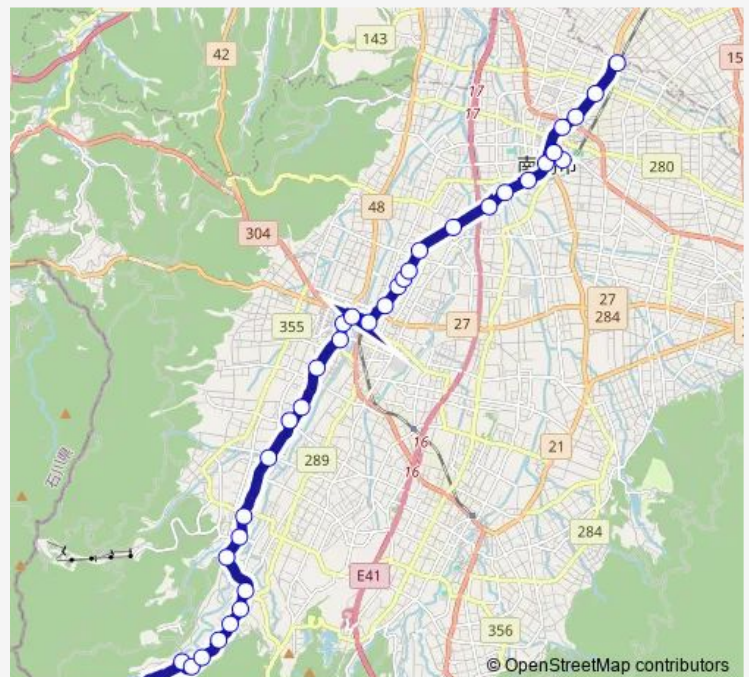

Bus 立野脇線 (福野・高儀方面1-4便) 立野脇線

[Go to website](#)

Direction

立野脇 — Jr高儀駅

36 stops

[Open route schedule](#)

- 立野脇
- 福光温泉
- 越中吉見
- 中吉見
- 太美館
- 米田
- 重安
- 太美山
- 南才川
- 長沢
- 西太美
- 古館
- 広瀬館
- 小坂
- 天神
- 福光天神町
- 福光本町
- 福光東町
- Jr福光駅
- 角田町
- 南遊部

Route schedule

立野脇 — Jr高儀駅

Monday	07:27-16:25
Tuesday	07:27-16:25
Wednesday	07:27-16:25
Thursday	07:27-16:25
Friday	07:27-16:25
Saturday	—
Sunday	—

Route info

Direction: 立野脇

Stops: 36

Trip Duration: 0 hour 50 min

■ 立野脇線 (福野・高儀方面1-4便) — 立野脇線

中遊部

遊部

吉江中

東石黒

田尻踏切前

院林踏切前

寺家