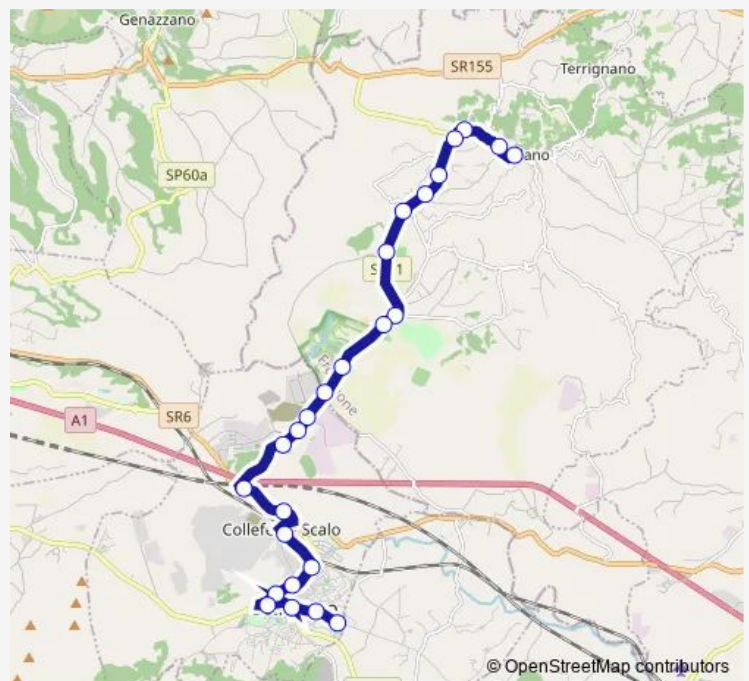

**Bus Paliano - Colleferro # Gz233a**

[Go to website](#)

**Direction**

PALIANO | Corso Vittorio Emanuele II # f6271 — Colleferro | Via Latina (Itis) # f14391

25 stops

[Open route schedule](#)

PALIANO | Corso Vittorio Emanuele II # f6271

Colleferro | Stazione FS # f4930

Colleferro | Corso Garibaldi Via Stazione # f4931

Colleferro | Largo Oberdan # f4932

Colleferro | Via Esplosivi (ASL) # f000024

**Route schedule**

PALIANO | Corso Vittorio Emanuele II # f6271 — Colleferro | Via Latina (Itis) # f14391

|           |       |
|-----------|-------|
| Monday    | 07:20 |
| Tuesday   | 07:20 |
| Wednesday | 07:20 |
| Thursday  | 07:20 |
| Friday    | 07:20 |
| Saturday  | 07:25 |
| Sunday    | —     |

**Route info**

Direction: PALIANO | Corso Vittorio Emanuele II # f6271

Stops: 25

Trip Duration: 0 hour 33 min

Paliano - Colleferro # Gz233a

Colleferro | Via Latina Via Esplosivi # f13666

Colleferro | Ospedale # f4934

Colleferro | Via Latina Viale Europa # f14390