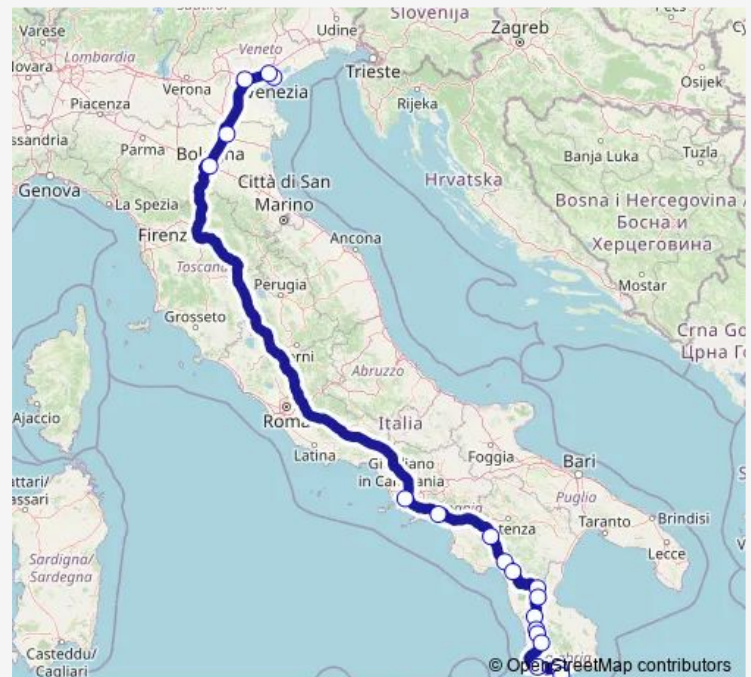

Torano Castello

Rende (Cosenza Nord)

Cosenza (Autostazione)

Piano Lago

Lamezia Terme (Stazione Fs)

Catanzaro

Catanzaro Lido (Stazione Fs)

Route schedule

Venice (Tronchetto) — Catanzaro Lido (Stazione Fs)

Monday 18:15-19:15

Tuesday 18:15-19:15

Wednesday 18:15-19:15

Thursday 18:15-19:15

Friday 18:15-19:15

Saturday 18:15-19:15

Sunday 18:15-19:15

Route info

Direction: Venice (Tronchetto)

Stops: 19

Trip Duration: 16 hour 55 min

Direction

Catanzaro Lido (Stazione Fs) — Venice (Tronchetto)

19 stops

[Open route schedule](#)

Catanzaro Lido (Stazione Fs)

Catanzaro

Lamezia Terme (Stazione Fs)

Piano Lago

Cosenza (Autostazione)

Rende (Cosenza Nord)

Torano Castello

Firmo