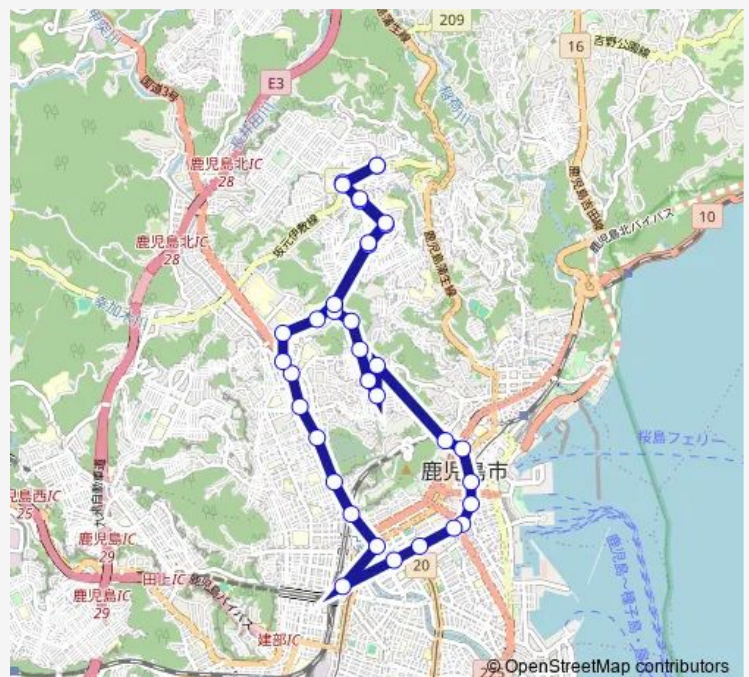

Thursday 06:27-20:00

Friday 06:27-20:00

Saturday 06:27-19:54

Sunday 06:27-19:54

Route info

Direction: 交通局北営業所前

Stops: 36

Trip Duration: 0 hour 56 min

市4→8番線 交通局北営業所前 ~ 城山団地中央 ~ 鹿児島中央駅 ~ 女子高校前 ~ 交通局北営業所前

千石馬場

新上橋

新照院

草牟田

中草牟田

護国神社前

伊敷中学校前