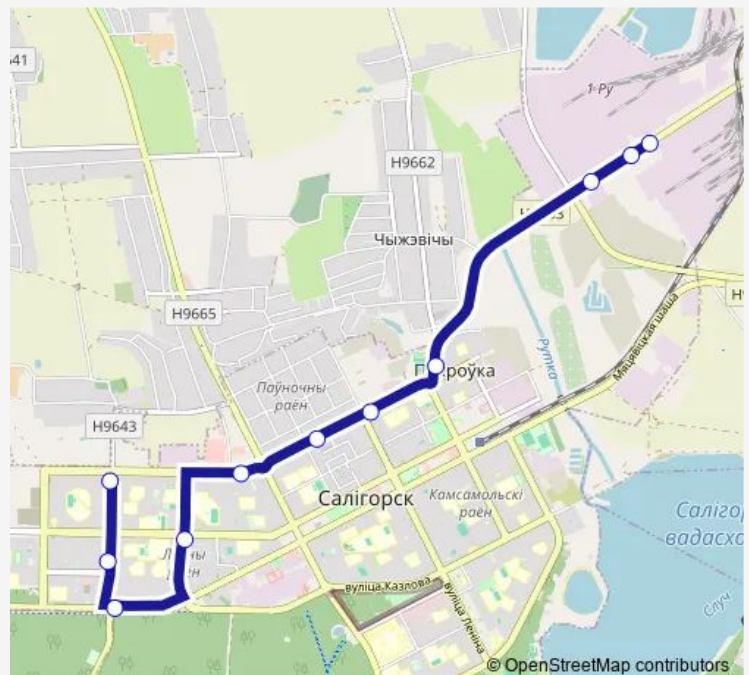

### Direction

КДП Молодежный — Филиал Автобусный парк №1

11 stops

[Open route schedule](#)

КДП Молодежный

Улица Молодежная

Улица К. Заслонова

Бульвар Шахтеров

### Route schedule

КДП Молодежный — Филиал Автобусный парк №1

Monday	07:00
Tuesday	07:00
Wednesday	07:00
Thursday	07:00
Friday	07:00
Saturday	07:00
Sunday	07:00

### Route info

Direction: КДП Молодежный

Stops: 11

Trip Duration: 0 hour 23 min

## Direction

Филиал Автобусный парк №1 — КДП Молодежный

12 stops

[Open route schedule](#)

Филиал Автобусный парк №1

СОФ-1

1-ое рудоуправление

Стадион Строитель