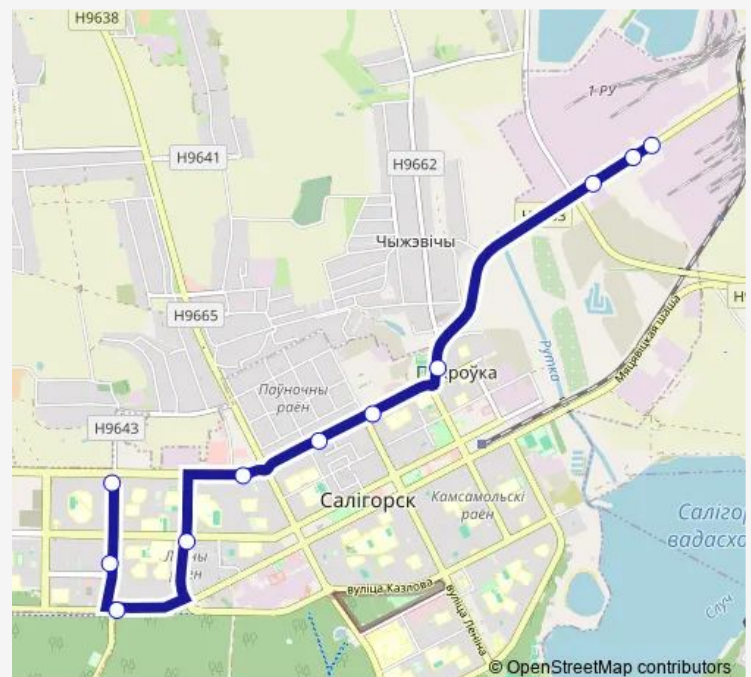

Direction

КДП Молодежный — Филиал Автобусный парк №1

11 stops

[Open route schedule](#)

КДП Молодежный

Улица Молодежная

Улица К. Заслонова

Бульвар Шахтеров

Route info

Direction: КДП Молодежный

Stops: 11

Trip Duration: 0 hour 23 min

Direction

Филиал Автобусный парк №1 — КДП Молодежный

12 stops

[Open route schedule](#)

Wednesday 07:25

Thursday 07:25

Friday 07:25

Saturday 07:25

Sunday 07:25

Route info

Direction: Филиал Автобусный парк №1

Stops: 12