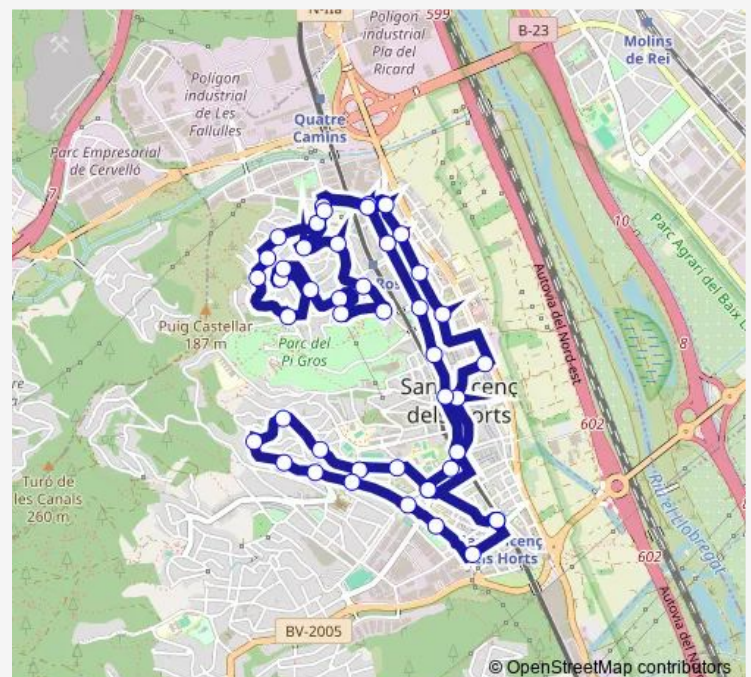

### Direction

Estació FGC Sant Vicenç — Estació FGC Sant Vicenç

45 stops

[Open route schedule](#)

Estació FGC Sant Vicenç

La Vinyala

Rafael Casanova - Miguel Hernández

Pl. de la Vila

Àlaba

Àvila

Trav. Aragó - Alacant

Trav. Aragó - Badalona

Baix Llobregat

Barbastre - Albacete

Barbastre - Balaguer

Barbastre - Cadis

### Route schedule

Estació FGC Sant Vicenç — Estació FGC Sant Vicenç

Monday 07:50-22:00

Tuesday 07:50-22:00

Wednesday 07:50-22:00

Thursday 07:50-22:00

Friday 07:50-22:00

Saturday 08:35-20:20

### Route info

Direction: Estació FGC Sant Vicenç

Stops: 45

Trip Duration: 0 hour 50 min

Sv1 — Circular

Trav. Barcelona

Burgos - Badajoz

Centre diari St. Josep