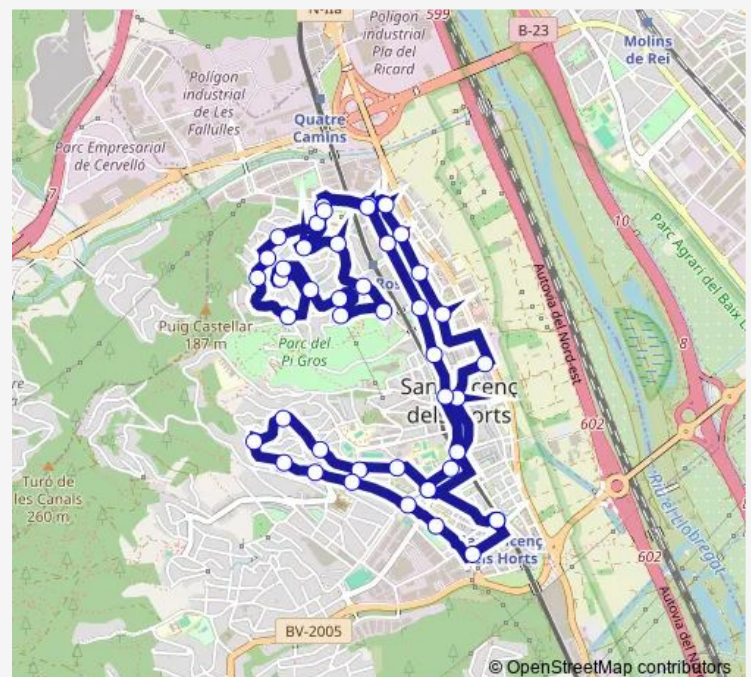

Direction

Estació FGC Sant Vicenç — Estació FGC Sant Vicenç

45 stops

[Open route schedule](#)

Estació FGC Sant Vicenç

La Vinyala

Rafael Casanova - Miguel Hernández

Pl. de la Vila

Àlaba

Àvila

Trav. Aragó - Alacant

Trav. Aragó - Badalona

Baix Llobregat

Barbastre - Albacete

Barbastre - Balaguer

Barbastre - Cadis

Còrdova

Route schedule

Estació FGC Sant Vicenç — Estació FGC Sant Vicenç

Monday 07:50-22:00

Tuesday 07:50-22:00

Wednesday 07:50-22:00

Thursday 07:50-22:00

Friday 07:50-22:00

Saturday 08:35-20:20

Sunday —

Route info

Direction: Estació FGC Sant Vicenç

Stops: 45

Trip Duration: 0 hour 50 min

Trav. Barcelona

Burgos - Badajoz