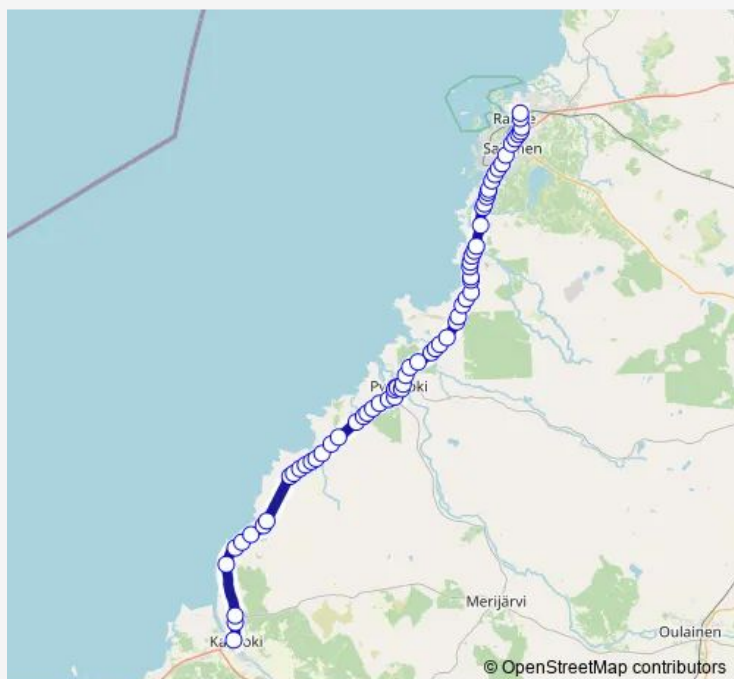

Rajajärvi I

Rajaniemi th I

Viirteentie it. I

Route schedule

Kalajoki — Raahe linja-autoasema, tulolaituri

Monday 06:40-15:15

Tuesday 06:40-15:15

Wednesday 06:40-15:15

Thursday 06:40-15:15

Friday 06:40-15:15

Saturday —

Sunday —

Route info

Direction: Kalajoki

Stops: 67

Trip Duration: 1 hour 5 min

■ Kalajoki - Raahe linja-autoasema, tulolaituri

Kummala I

Etelänkylä th I

Hiihtomajantie I

Oulainen th I

Vanhatie L

Saaren koulu

Vanhatie I

Tiiramaantie P

Pyhäjoki P

Kalifornia P

Lahnaojantie P

Ollinmäki th I

Parhalahti th I

Laitatie I

Ojala th I