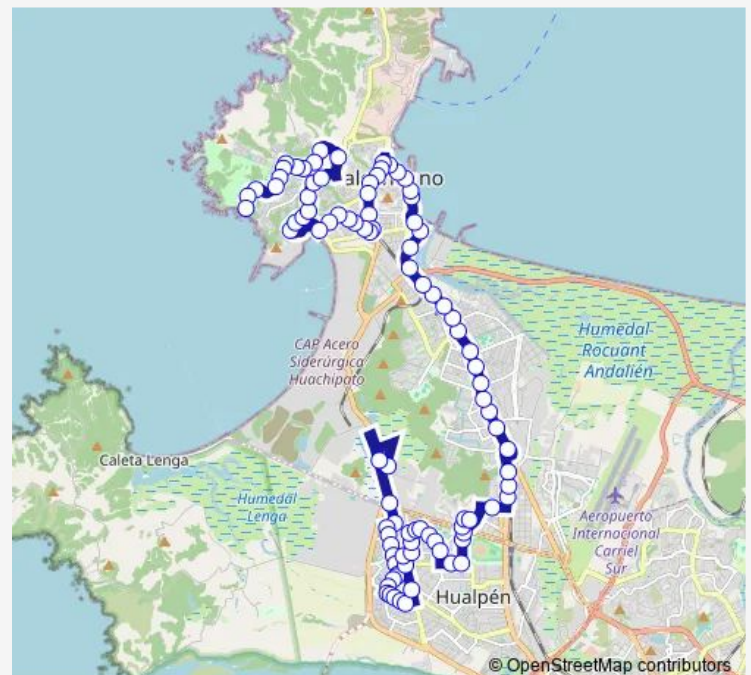

Monaco - Sarajevo / Poniente

Postdam - Calle Tres / Sur

Postdam - Pje Diecisiete / Sur

Postdam - Pje Catorce / Sur

Postdam - Pje Nueve / Sur

Postdam - Calle Dos

Gran Bretaña - Bremen / Oriente

Gran Bretana - Cinco Nte

Gran Bretana - Finlandia / Oriente

Route schedule

4 Esquinas — Punta Corralillo - Caleta Plata

Monday 06:00-23:30

Tuesday 06:00-23:30

Wednesday 06:00-23:30

Thursday 06:00-23:30

Friday 06:00-23:30

Saturday 06:00-23:40

Sunday 06:00-23:40

Route info

Direction: 4 Esquinas

Stops: 94

Trip Duration: 1 hour 3 min

Finlandia - Dover / Sur

Suiza - Belgica / Oriente

Suiza - Yugoslavia

Yugoslavia - Lisboa

Yugoslavia - Oslo

Alemania - Belgica / Poniente

Sapu Hualpen

Alemania con Finlandia / Poniente

Grecia - Atenas / Sur

Grecia - Suecia