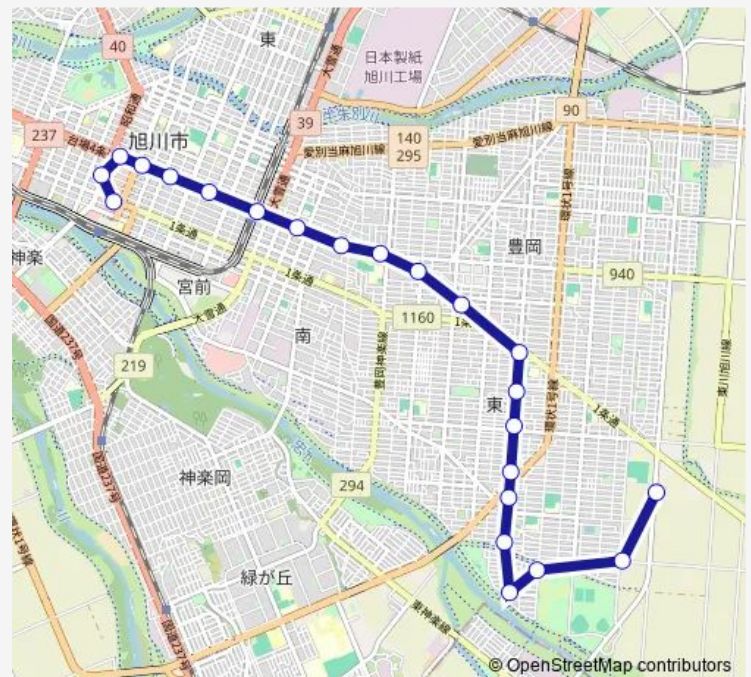

東光23条6丁目

東光22条6丁目

東光20条9丁目

Route schedule

1条8丁目 — 共栄バスセンター

Monday 08:30-21:50

Tuesday 08:30-21:50

Wednesday 08:30-21:50

Thursday 08:30-21:50

Friday 08:30-21:50

Saturday 09:50-21:50

Sunday 09:50-21:50

Route info

Direction: 1条8丁目

Stops: 22

Trip Duration: 0 hour 41 min

19-東光5丁目線

BusMaps

Direction

共栄バスセンター — 1条7丁目

21 stops

[Open route schedule](#)

共栄バスセンター

東光20条9丁目

Thursday 06:50-18:20

Friday 06:50-18:20

Saturday 06:50-18:20

Sunday 06:50-18:20

Route info

Direction: 共栄バスセンター

Stops: 21

Trip Duration: 0 hour 46 min