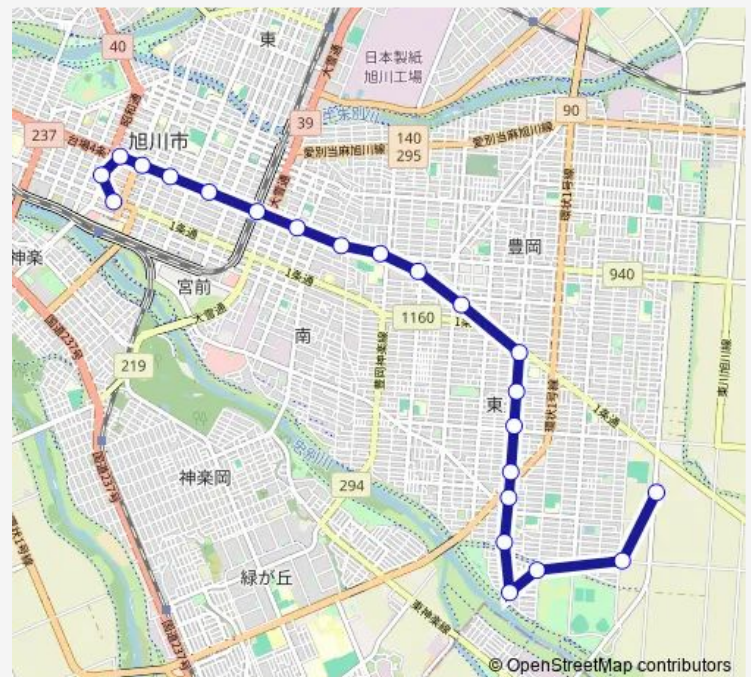

東光23条6丁目

東光22条6丁目

東光20条9丁目

Route schedule

1条8丁目 — 共栄バスセンター

Monday	08:30-21:50
Tuesday	08:30-21:50
Wednesday	08:30-21:50
Thursday	08:30-21:50
Friday	08:30-21:50
Saturday	09:50-21:50
Sunday	09:50-21:50

Route info

Direction: 1条8丁目

Stops: 22

Trip Duration: 0 hour 41 min

19-東光5丁目線

BusMaps

Direction

共栄バスセンター — 1条7丁目

21 stops

Monday 06:50-18:20

Tuesday 06:50-18:20

Wednesday 06:50-18:20

Thursday 06:50-18:20

Friday 06:50-18:20

Saturday 06:50-18:20

Sunday 06:50-18:20

Route info