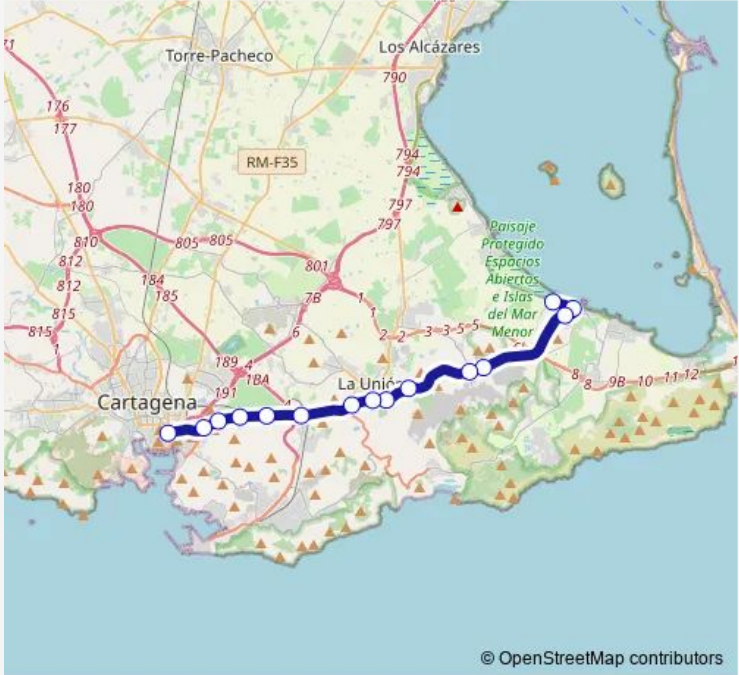

[Go to website](#)

Direction
 Los Nietos — Cartagena
 15 stops
[Open route schedule](#)

- Los Nietos
- Los Nietos Pescadería
- Los Nietos Viejos
- El Estrecho
- Llano del Beal
- Sierra Minera
- La Unión
- La Unión Vieja
- La Esperanza
- Alumbres
- El Abrevadero
- Vista Alegre
- Media Legua
- Hospital
- Cartagena

Route schedule
 Los Nietos — Cartagena

Monday	07:02-21:50
Tuesday	07:02-21:50
Wednesday	07:02-21:50
Thursday	07:02-21:50
Friday	07:02-21:50
Saturday	07:30-21:30
Sunday	08:30-21:30

Route info
 Direction: Los Nietos
 Stops: 15
 Trip Duration: 0 hour 28 min

© OpenStreetMap contributors

Direction

Cartagena — Los Nietos

15 stops

[Open route schedule](#)

Cartagena

Hospital

Media Legua

Wednesday 06:27-21:20

Thursday 06:27-21:20

Friday 06:27-21:20

Saturday 07:00-21:00

Sunday 08:00-21:00

Route info

Direction: Cartagena

Stops: 15