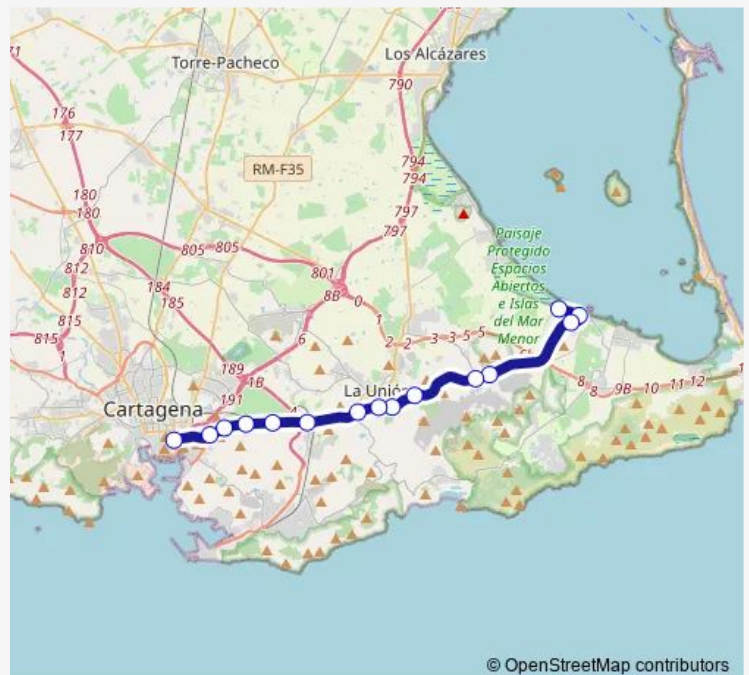

Llano del Beal

Sierra Minera

La Unión

La Unión Vieja

La Esperanza

Alumbres

El Abrevadero

Vista Alegre

Media Legua

Hospital

Cartagena

Route schedule

Los Nietos — Cartagena

Monday	07:02-21:50
Tuesday	07:02-21:50
Wednesday	07:02-21:50
Thursday	07:02-21:50
Friday	07:02-21:50
Saturday	07:30-21:30
Sunday	08:30-21:30

Route info

Direction: Los Nietos

Stops: 15

Trip Duration: 0 hour 28 min

© OpenStreetMap contributors

Direction

Cartagena — Los Nietos

15 stops

[Open route schedule](#)

Cartagena

Hospital

Media Legua

Vista Alegre

El Abrevadero

Alumbres

La Esperanza