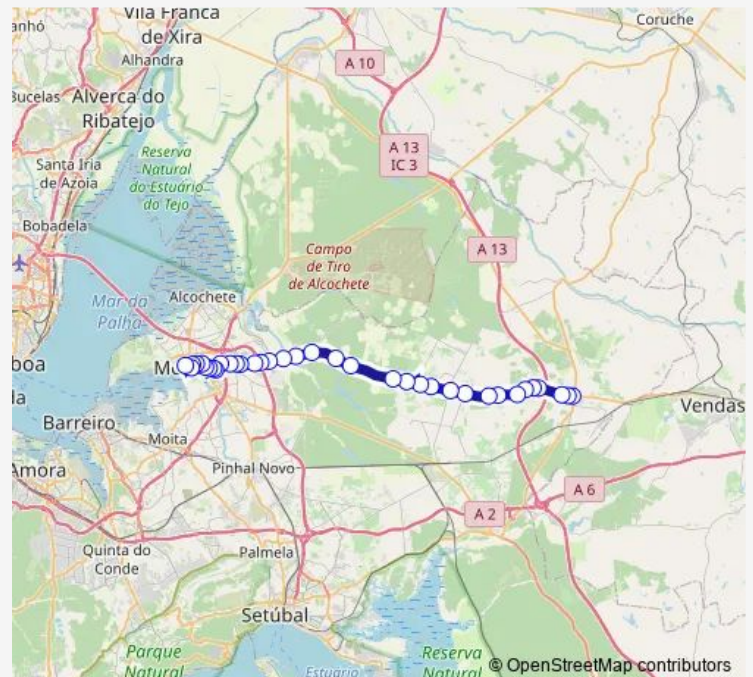

Estrada Nacional 4 (Fábrica)

EN4 X Academia Sporting

EN 4 (Monte Laranjo)

EN 4 (Rilvas)

EN4 1

Route schedule

Pegões X(EN4 311) — Montijo (Terminal Autocarros)

Monday	06:30-17:45
Tuesday	06:30-17:45
Wednesday	06:30-17:45
Thursday	06:30-17:45
Friday	06:30-17:45
Saturday	06:30
Sunday	—

Route info

Direction: Pegões X(EN4 311)

Stops: 36

Trip Duration: 0 hour 45 min

4515 — Montijo (Terminal Rodoviário) - Pegões

EN4 (Viaduto)

EN 4 (VIV Maricato)

Atalaia (EN 4) Chafariz