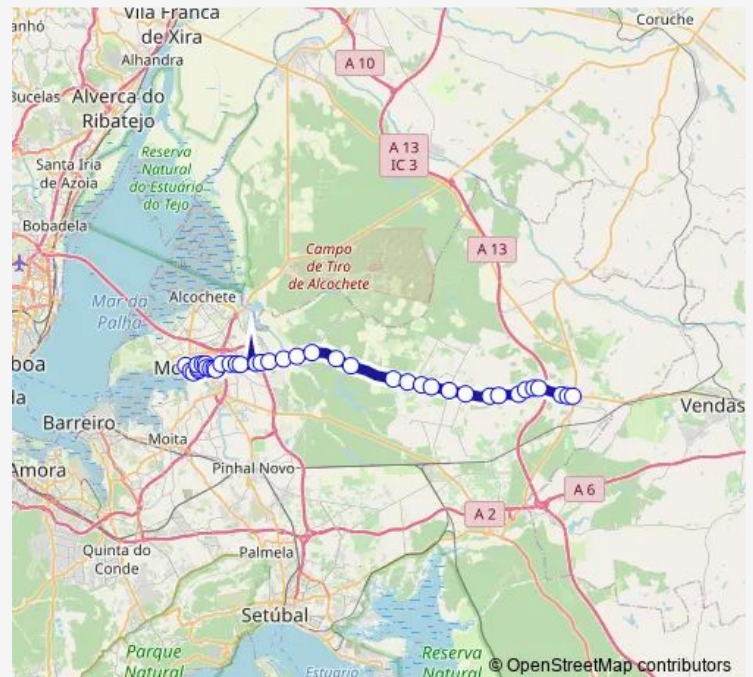

Estrada Nacional 4 (Fábrica)

EN4 X Academia Sporting

EN 4 (Monte Laranjo)

EN 4 (Rilvas)

EN4 1

Route schedule

Pegões X(EN4 311) — Montijo (Terminal Autocarros)

Monday	06:30-17:45
Tuesday	06:30-17:45
Wednesday	06:30-17:45
Thursday	06:30-17:45
Friday	06:30-17:45
Saturday	06:30
Sunday	—

Route info

Direction: Pegões X(EN4 311)

Stops: 36

Trip Duration: 0 hour 45 min

4515 — Montijo (Terminal Rodoviário) - Pegões

EN4 (Viaduto)

EN 4 (VIV Maricato)

Atalaia (EN 4) Chafariz