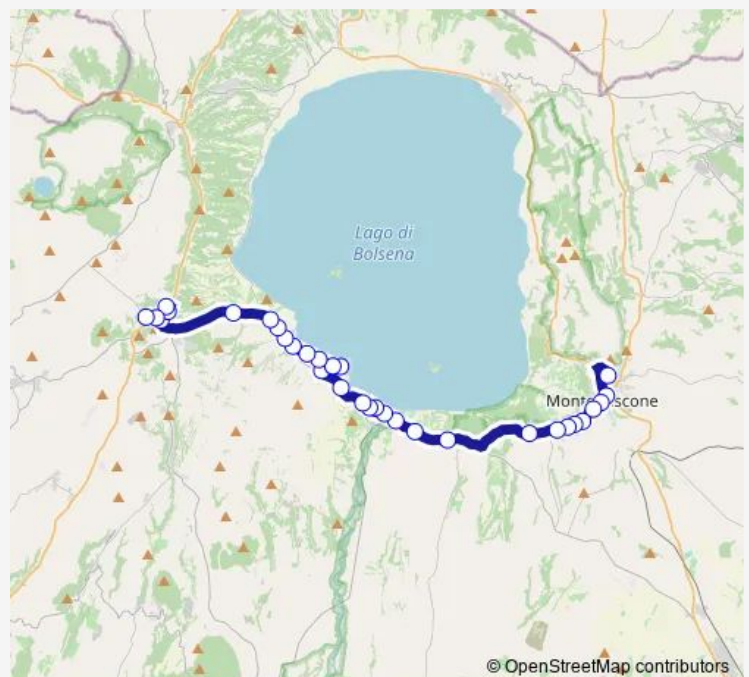

Monday 13:30

Tuesday 13:30

Wednesday 13:30

Thursday 13:30

Friday 13:30

Saturday —

Sunday —

Route info

Direction: Montefiascone | Via Salotti Via Moro # f594

Stops: 33

Trip Duration: 0 hour 40 min

Montefiascone - Valentano # Va929d

CAPODIMONTE | Viale R. Margherita Viale S. Antonio # f730

CAPODIMONTE | V.le R. Margherita Via Isola Martana # f731