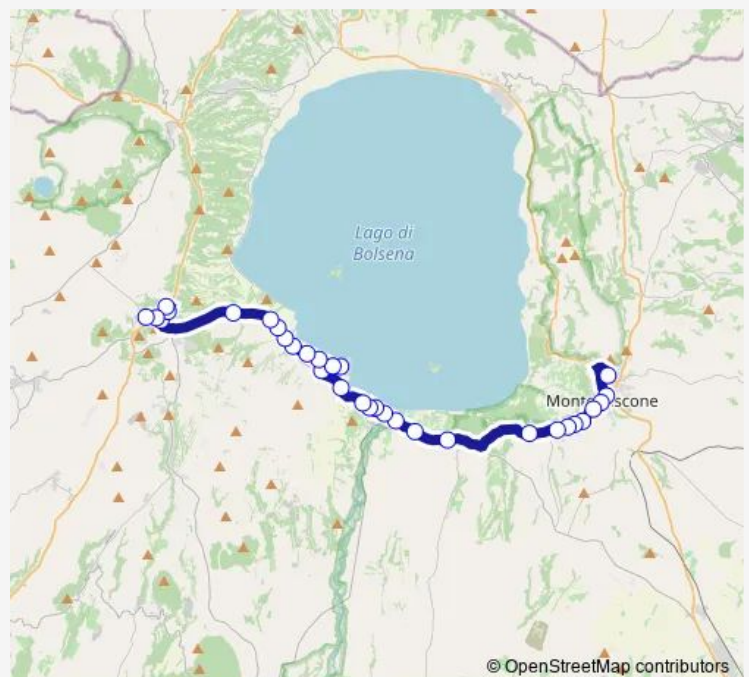

Monday 13:30

Tuesday 13:30

Wednesday 13:30

Thursday 13:30

Friday 13:30

Saturday —

Sunday —

Route info

Direction: Montefiascone | Via Salotti Via Moro # f594

Stops: 33

Trip Duration: 0 hour 40 min

Montefiascone - Valentano # Va929d

Capodimonte | Viale R. Margherita Viale S. Antonio # f730

Capodimonte | V.le R. Margherita Via Isola Martana # f731