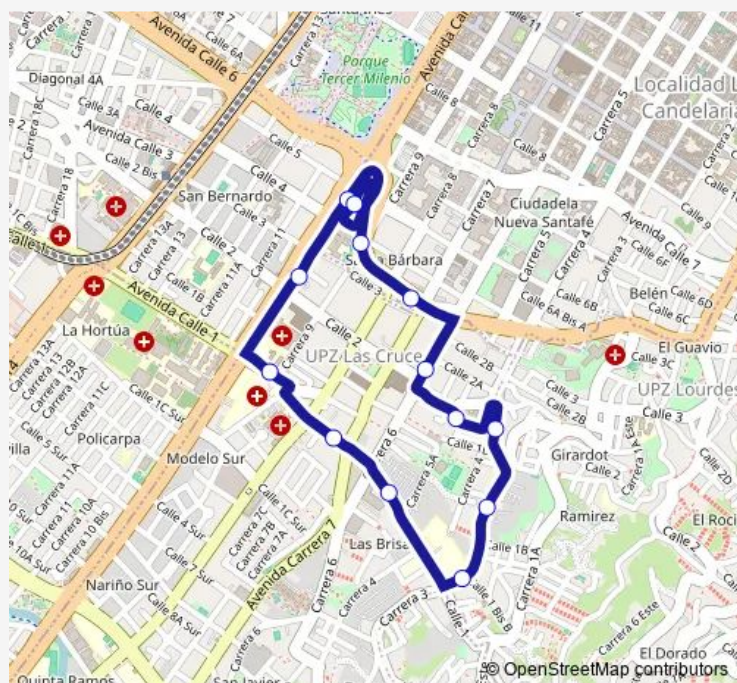

### Direction

Estación Bicentenario — Estación Bicentenario

14 stops

[Open route schedule](#)

Estación Bicentenario

AC 6 - KR 9

AC 6 - KR 7

KR 6 - CL 1f

AK 10 - CL 4

Estación Bicentenario

### Route schedule

Estación Bicentenario — Estación Bicentenario

Monday 04:00-23:00

Tuesday 04:00-23:00

Wednesday 04:00-23:00

Thursday 04:00-23:00

Friday 04:00-23:00

Saturday 04:00-23:00

### Route info

Direction: Estación Bicentenario

Stops: 14

Trip Duration: 0 hour 20 min

14-1 — Bicentenario

BusMaps

14-1 Bus time schedules and route maps are available in an offline PDF at [busmaps.com](https://busmaps.com). Use the [busmaps.com](https://busmaps.com) website to see live bus times, train schedule or subway schedule, and step-by-step directions for all public transit in Bogota