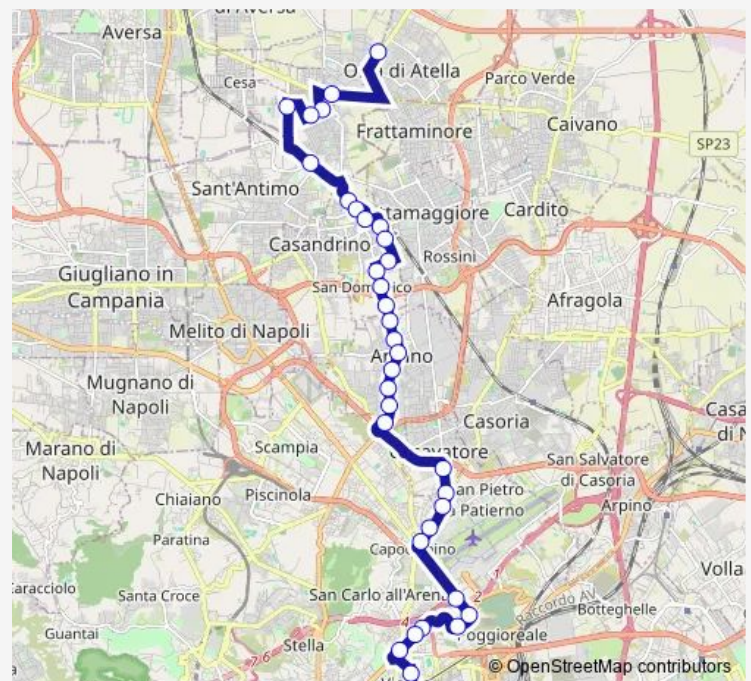

Arzano - Via Napoli df Distributore Esso

Arzano - Via Napoli Calzaturificio Campanile

Route schedule

Napoli - Via Casanova , Porta Capuana — Succivo - Via Caserta C/Linea

Monday 04:30-21:30

Tuesday 04:30-21:30

Wednesday 04:30-21:30

Thursday 04:30-21:30

Friday 04:30-21:30

Saturday 04:30-21:30

Sunday 05:20-21:30

Route info

Direction: Napoli - Via Casanova , Porta Capuana

Stops: 42

Trip Duration: 0 hour 55 min

■ 930 — Succivo - Napoli

Arzano - Via Napoli , 146

Arzano - Via Napoli , 40

Arzano - Via Pecchia , 91

Arzano - Via Pecchia Parco S. Michele

Arzano - Via Pecchia , 192 df Parco Delle Fontane

Grumo Nevano - Corso Garibaldi , 335

Grumo Nevano - Corso Garibaldi , Parco Ice-Snei

Grumo Nevano - Corso Garibaldi , df Ex Despar

Grumo Nevano - Viale Kennedy , 24

Grumo Nevano - Via Matteotti , 46

Grumo Nevano - Via Matteotti Piazza San Pasquale