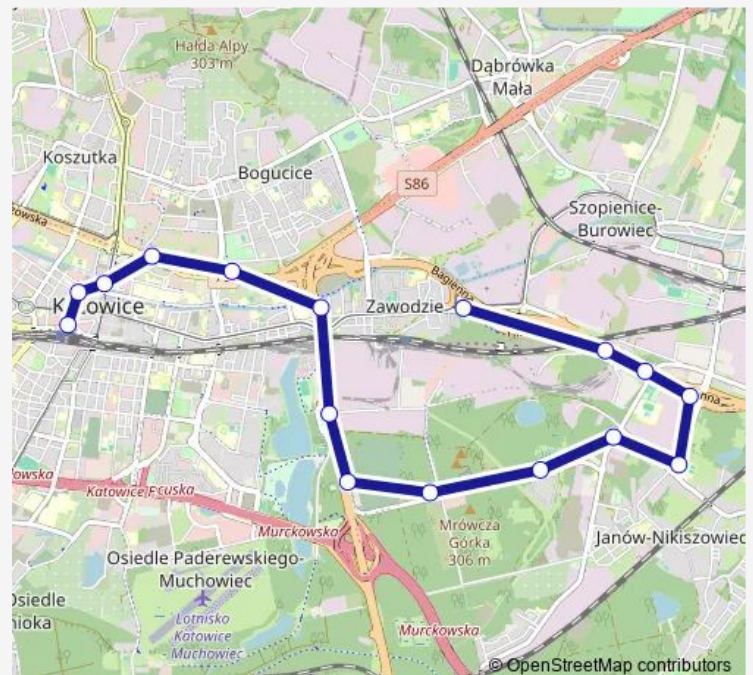

Direction

Zawodzie Centrum Przesiadkowe — Katowice Dworzec

16 stops

[Open route schedule](#)

Zawodzie Centrum Przesiadkowe

Wilhelmina Krakowska [nż]

Wilhelmina Zespół Szkół

Wilhelmina Skrzyżowanie

Janów Lwowska Szkoła

Nikiszowiec Szyb Wilson

Nowy Nikiszowiec

Kolonia Amandy [nż]

Katowice Cmentarz Komunalny

Katowice Porcelanowa

Zawodzie Waleriana

Katowice Strefa Kultury

Katowice Strefa Kultury Nospr

Katowice Aleja Korfantego

Katowice Mickiewicza

Katowice Dworzec

Route schedule

Zawodzie Centrum Przesiadkowe — Katowice Dworzec

Monday —

Tuesday —

Wednesday —

Thursday —

Friday —

Saturday 05:49-22:49

Sunday 05:49-22:49

Route info

Direction: Zawodzie Centrum Przesiadkowe

Stops: 16

Trip Duration: 0 hour 30 min