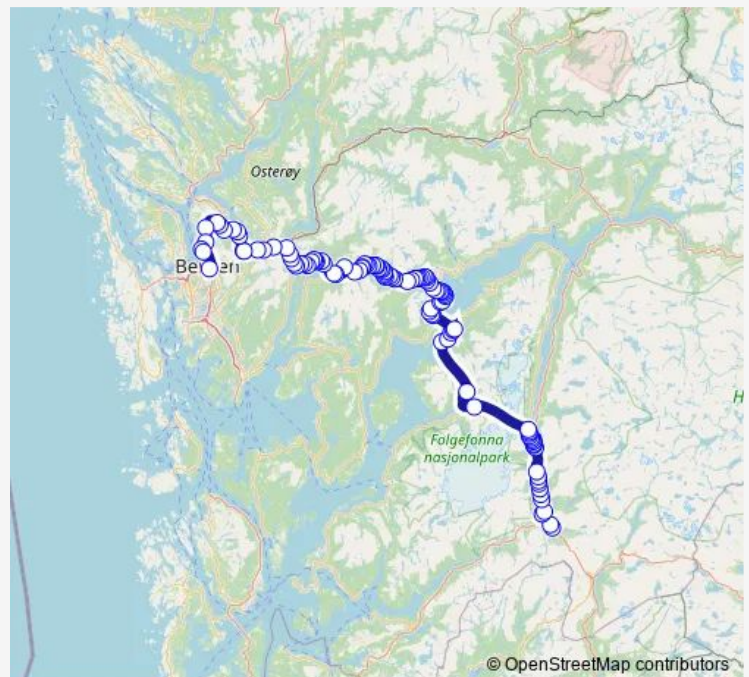

Friday 08:55-21:00

Saturday 08:55-21:00

Sunday 08:55-21:00

Route info

Direction: Bergen busstasjon

Stops: 111

Trip Duration: 3 hour 35 min

■ 930 — Bergen-Norheimsund-Jondal-Odda-Røldal