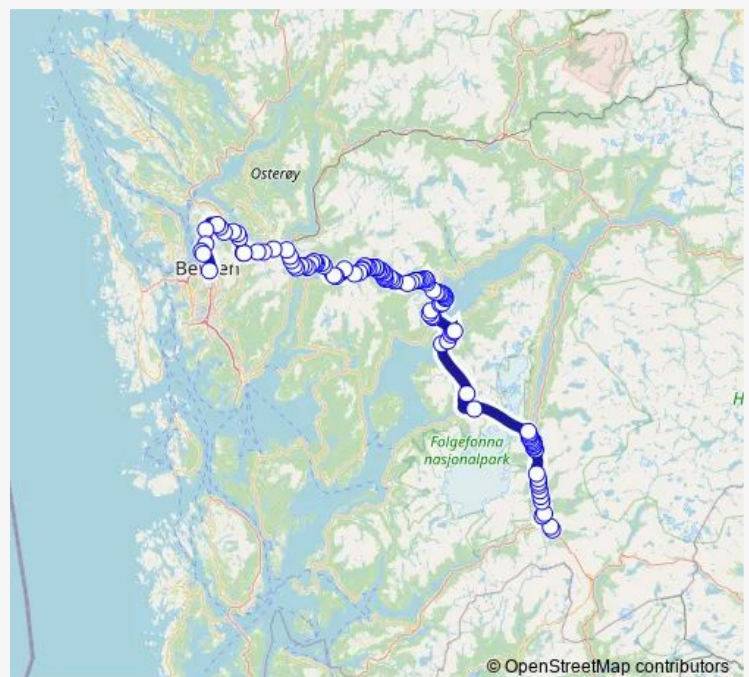

### Route schedule

Bergen busstasjon — Odda busstasjon

Monday	21:00
Tuesday	—
Wednesday	—
Thursday	21:00
Friday	21:00
Saturday	21:00
Sunday	21:00

### Route info

Direction: Bergen busstasjon

Stops: 96

Trip Duration: 3 hour 0 min

930 — Bergen-Norheimsund-Jondal-Odda-Røldal

Raunekleiv

Mastreskare

Ådland