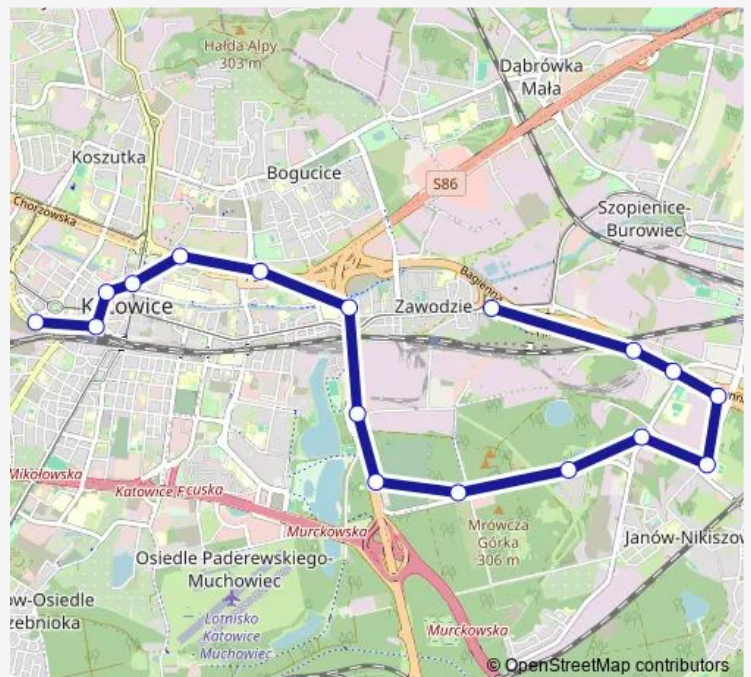

Direction

Zawodzie Centrum Przesiadkowe — Katowice Sądowa

17 stops

[Open route schedule](#)

Zawodzie Centrum Przesiadkowe

Wilhelmina Krakowska [nż]

Wilhelmina Zespół Szkół

Wilhelmina Skrzyżowanie

Janów Lwowska Szkoła

Nikiszowiec Szyb Wilson

Nowy Nikiszowiec

Kolonia Amandy [nż]

Katowice Cmentarz Komunalny

Katowice Porcelanowa

Zawodzie Waleriana

Katowice Strefa Kultury

Katowice Strefa Kultury Nospr

Katowice Aleja Korfantego

Katowice Mickiewicza

Katowice Dworzec

Katowice Sądowa

Route schedule

Zawodzie Centrum Przesiadkowe — Katowice Sądowa

Monday —

Tuesday —

Wednesday —

Thursday 05:10-22:44

Friday 05:10-22:44

Saturday —

Sunday —

Route info

Direction: Zawodzie Centrum Przesiadkowe

Stops: 17

Trip Duration: 0 hour 35 min