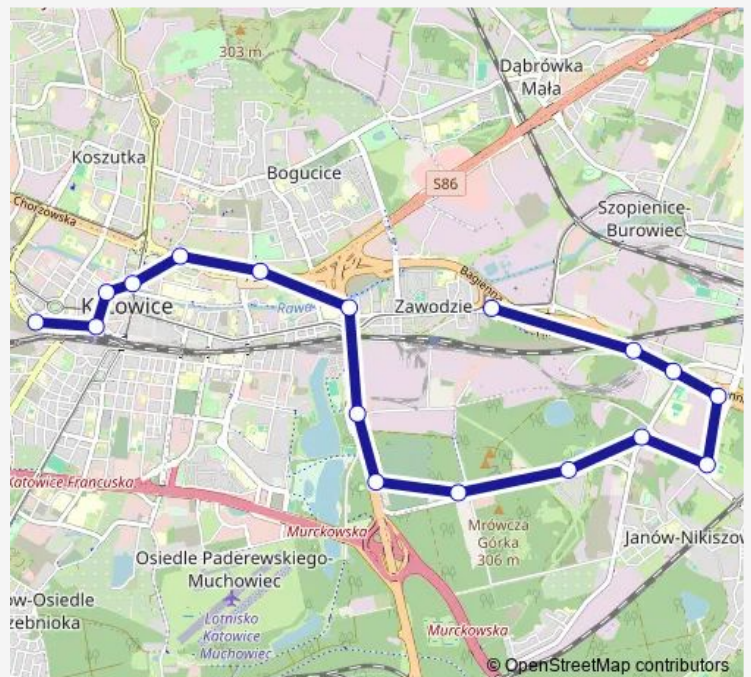

Direction

Zawodzie Centrum Przesiadkowe — Katowice Sądowa

17 stops

[Open route schedule](#)

Zawodzie Centrum Przesiadkowe

Wilhelmina Krakowska [nż]

Wilhelmina Zespół Szkół

Wilhelmina Skrzyżowanie

Janów Lwowska Szkoła

Nikiszowiec Szyb Wilson

Nowy Nikiszowiec

Kolonia Amandy [nż]

Katowice Cmentarz Komunalny

Katowice Porcelanowa

Zawodzie Waleriana

Katowice Strefa Kultury

Katowice Strefa Kultury Nospr

Katowice Aleja Korfantego

Katowice Mickiewicza

Katowice Dworzec

Katowice Sądowa

Route schedule

Zawodzie Centrum Przesiadkowe — Katowice Sądowa

Monday —

Tuesday —

Wednesday —

Thursday 05:10-22:44

Friday 05:10-22:44

Saturday —

Sunday —

Route info

Direction: Zawodzie Centrum Przesiadkowe

Stops: 17

Trip Duration: 0 hour 35 min