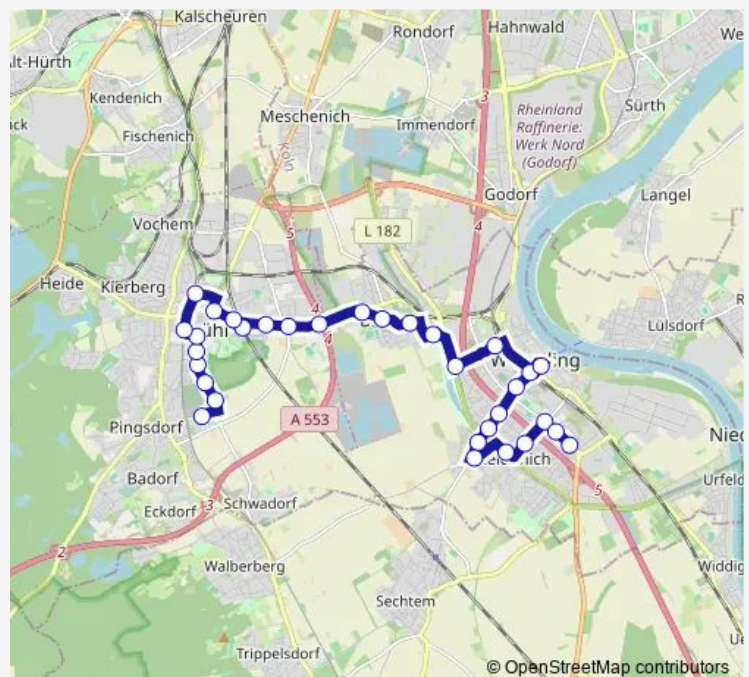

Wesseling Dreilindenstr.

### Route schedule

Brühl Max-Ernst-Gymnasium — Wesseling Hunsrückstr.

Monday 13:17-15:37

Tuesday 13:17-15:37

Wednesday 13:17-15:37

Thursday 13:17-15:37

Friday 13:17-15:37

Saturday —

### Route info

Direction: Brühl Max-Ernst-Gymnasium

Stops: 31

Trip Duration: 0 hour 59 min

Wesseling Flach-Fengler-Str.

Wesseling Im Blauen Garn

Wesseling Talweg

Wesseling Klobbotzstr.