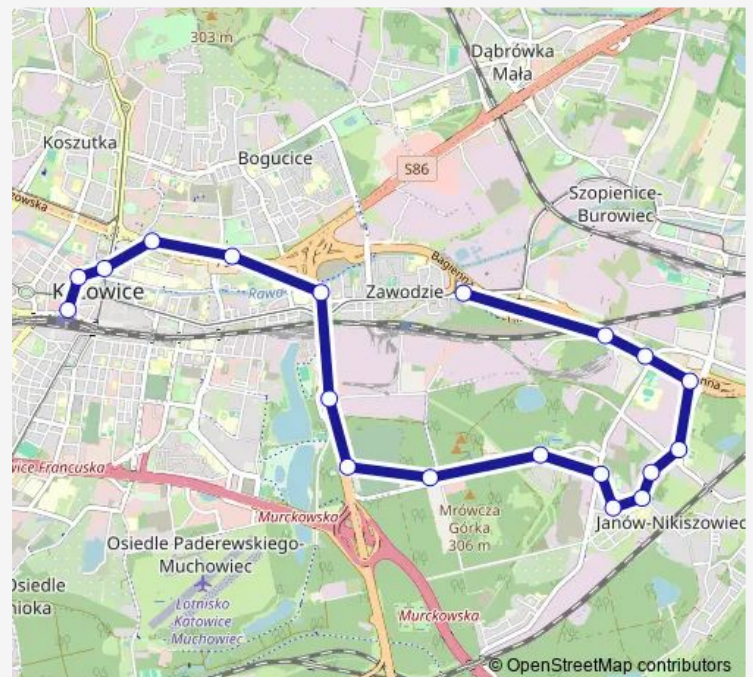

Bus 930

[Go to website](#)

Direction

Zawodzie Centrum Przesiadkowe — Katowice Dworzec

19 stops

[Open route schedule](#)

Zawodzie Centrum Przesiadkowe

Wilhelmina Krakowska [nż]

Wilhelmina Zespół Szkół

Wilhelmina Skrzyżowanie

Janów Lwowska Szkoła

Janów Spółdzielnia Inwalidów

Janów Zamkowa Skwer

Nikiszowiec Kościół

Nikiszowiec Szpital

Nowy Nikiszowiec

Katowice Dworzec

Route schedule

Zawodzie Centrum Przesiadkowe — Katowice Dworzec

Monday	—
Tuesday	05:43-17:43
Wednesday	05:47-22:47
Thursday	—
Friday	—
Saturday	05:47-22:47
Sunday	05:47-22:47

Route info

Direction: Zawodzie Centrum Przesiadkowe

Stops: 19

Trip Duration: 0 hour 32 min

■ 930

BusMaps

930 Bus time schedules and route maps are available in an offline PDF at busmaps.com. Use the busmaps.com website to see live bus times, train schedule or subway schedule, and step-by-step directions for all public transit in Katowice