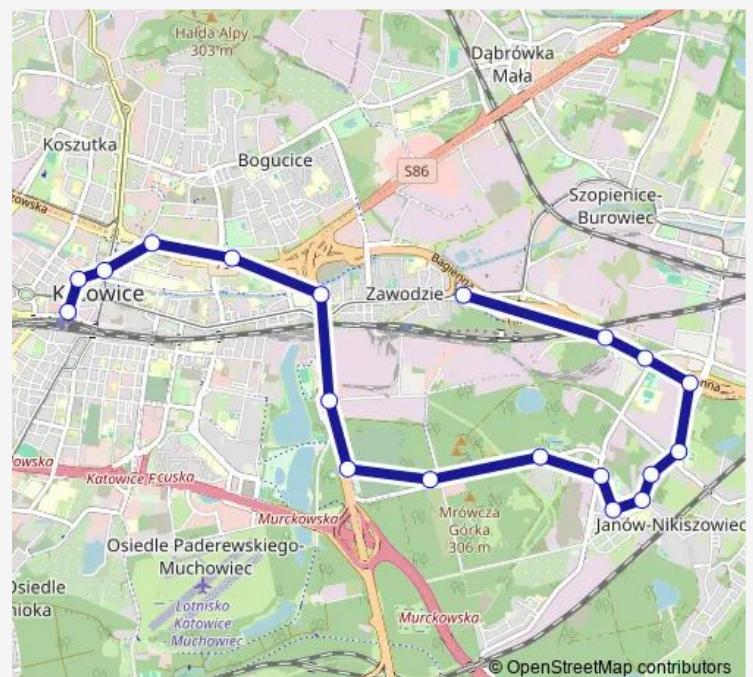

Bus 930

[Go to website](#)

Direction

Zawodzie Centrum Przesiadkowe — Katowice Dworzec

19 stops

[Open route schedule](#)

Zawodzie Centrum Przesiadkowe

Wilhelmina Krakowska [nż]

Wilhelmina Zespół Szkół

Wilhelmina Skrzyżowanie

Janów Lwowska Szkoła

Janów Spółdzielnia Inwalidów

Janów Zamkowa Skwer

Nikiszowiec Kościół

Nikiszowiec Szpital

Nowy Nikiszowiec

Kolonia Amandy [nż]

Katowice Cmentarz Komunalny

Katowice Porcelanowa

Zawodzie Waleriana

Katowice Strefa Kultury

Katowice Strefa Kultury Nospr

Katowice Aleja Korfantego

Katowice Mickiewiczza

Katowice Dworzec

Route schedule

Zawodzie Centrum Przesiadkowe — Katowice Dworzec

Monday —

Tuesday 05:43-17:43

Wednesday 05:47-22:47

Thursday —

Friday —

Saturday 05:47-22:47

Sunday 05:47-22:47

Route info

Direction: Zawodzie Centrum Przesiadkowe

Stops: 19

Trip Duration: 0 hour 31 min

■ 930

BusMaps