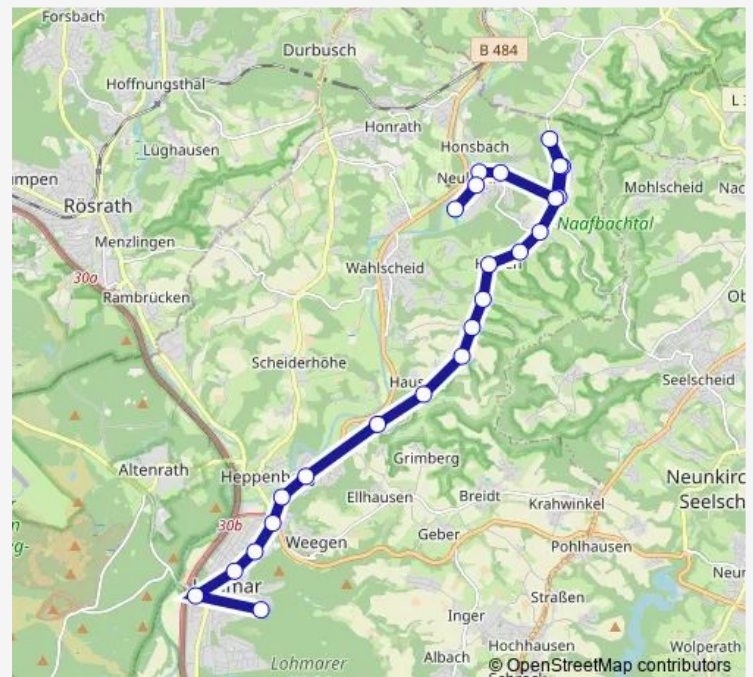

Lohmar Mailahn

Lohmar Weeg

Lohmar Hausdorp

Lohmar Hausen

Lohmar Kreuznaaf Bönnerbergstr.

Lohmar Donrath Eilhauser Weg

Lohmar Donrath Mitte

Lohmar Donrath Kreuzung

Saturday —

Sunday —

Route info

Direction: Lohmar Neuhonrath Grundschule

Stops: 24

Trip Duration: 0 hour 31 min

Lohmar Stadthaus

Lohmar Vila-Verde-Str.

Lohmar Märkte

Direction

Lohmar Birkenweg — Lohmar Neuhonrath Grundschule

24 stops

[Open route schedule](#)

Lohmar Birkenweg

Lohmar Märkte

Lohmar Stadthaus

Lohmar Schulzentrum

Lohmar Donrath Kreuzung

Lohmar Donrath Mitte

Lohmar Donrath Eilhauser Weg

Lohmar Kreuznaaf Bönnerbergstr.

Lohmar Hausen

Lohmar Hausdorp

Lohmar Weeg