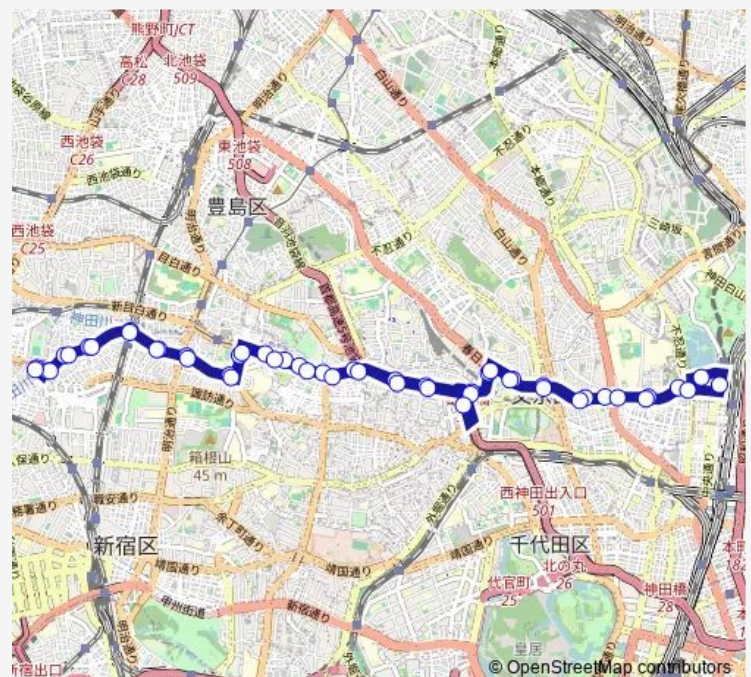

### Route schedule

小滝橋車庫前 — 小滝橋車庫前

Monday 06:12-21:49

Tuesday 06:12-21:49

Wednesday 06:12-21:49

Thursday 06:12-21:49

Friday 06:12-21:49

Saturday 06:15-21:35

### Route info

Direction: 小滝橋車庫前

Stops: 50

Trip Duration: 1 hour 26 min

本郷三丁目駅前

湯島四丁目

湯島三丁目

上野広小路