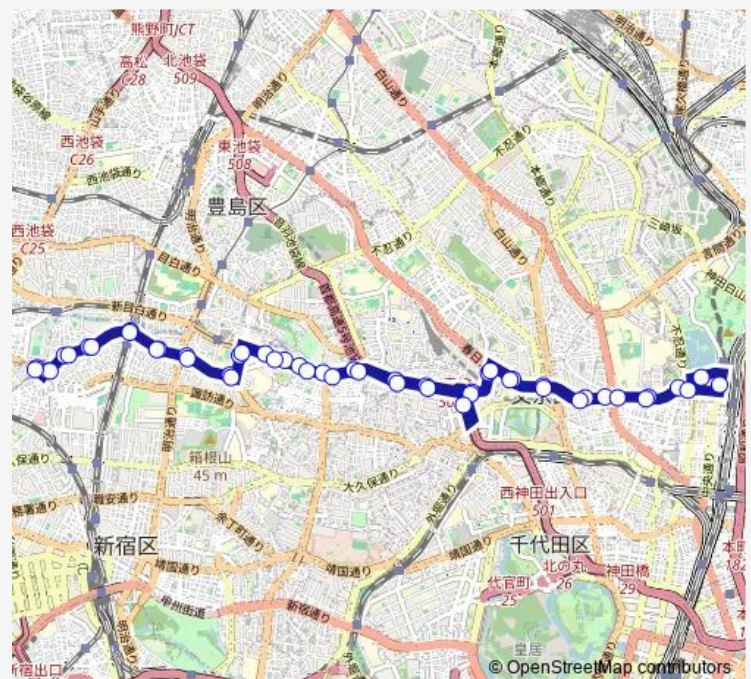

### Route schedule

小滝橋車庫前 — 小滝橋車庫前

Monday 06:12-21:49

Tuesday 06:12-21:49

Wednesday 06:12-21:49

Thursday 06:12-21:49

Friday 06:12-21:49

Saturday 06:15-21:35

### Route info

Direction: 小滝橋車庫前

Stops: 50

Trip Duration: 1 hour 28 min

本郷三丁目駅前

湯島四丁目

湯島三丁目

上野広小路