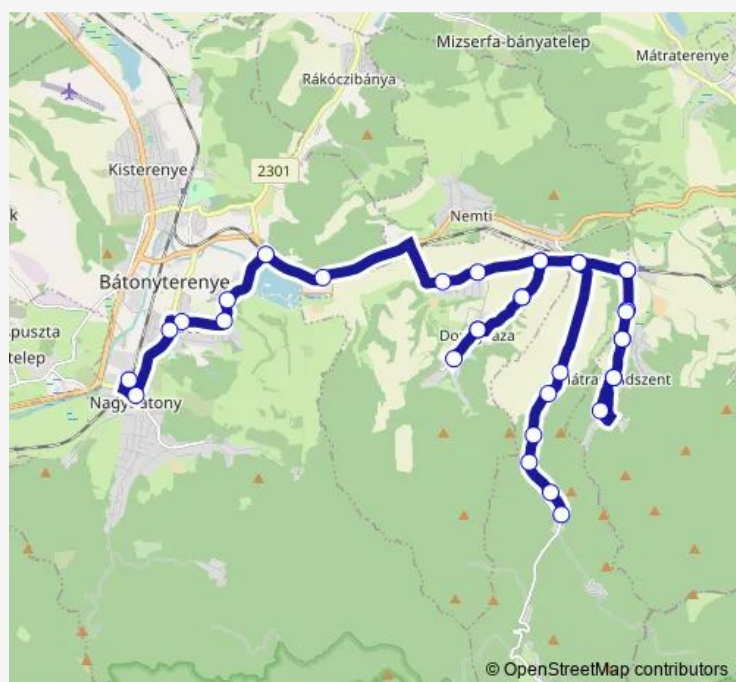

Dorogháza, Hősök tere

Dorogháza, Tóvölgy út

Dorogháza, Hősök tere

Dorogháza, iskola

Dorogháza, újtelepi elágazás

Mátramindszenti elágazás

Mátramindszent, vasútállomás bejárati út

Mátramindszent, Faluszéle

Route info

Direction: Bátornyterenye-Nagybátony, Ózdi út 10.

Stops: 33

Trip Duration: 0 hour 42 min

Mátramindszent, Béke út

Mátramindszent, községháza

Mátramindszent, Rákóczi út 36.

Mátramindszent, Faluszéle