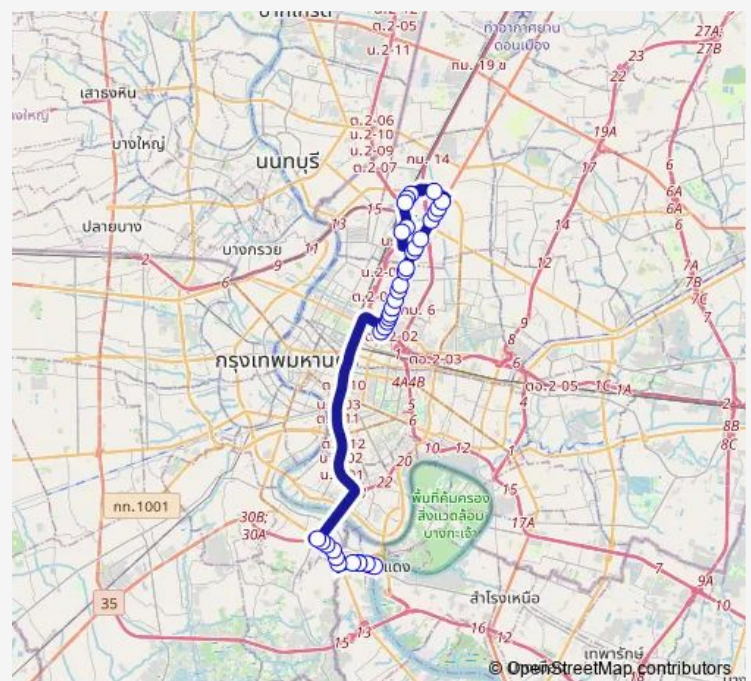

ซอยราชครู;Soi Ratchakhru

ซอยอารีย์;Soi Ari

Route schedule

วัดกลาง;Wat Klang — หมอชิต 2;Bus Depot Mochit 2

Monday 00:01

Tuesday 00:01

Wednesday 00:01

Thursday 00:01

Friday 00:01

Saturday 00:01

Sunday 00:01

Route info

Direction: วัดกลาง;Wat Klang

Stops: 36

Trip Duration: 0 hour 59 min

4-33E — พระประแดง - หมอชิต 2 (ทางด่วน);Phra Pradaeng - Mo Chit 2

กองบัญชาการตำรวจตระเวนชายแดน;Border Patrol Police Bureau

ตรงข้าม สน.บางซื่อ;Opposite Bangsue Police Station

BTS สะพานควาย (ทางออก1);Bts Saphan Khwai (Exit 1)

วัดไผ่ตัน;Wat Phaiton

สวนจตุจักร (จุดที่ 1);Chatuchak Park (Stop 1)